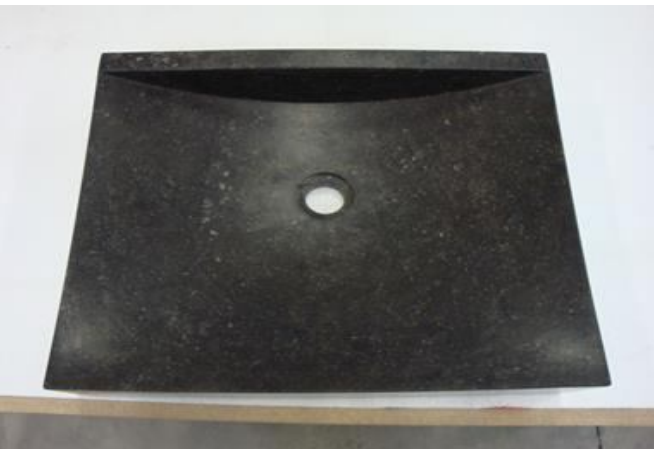

intern nr	<i>nr interne</i>	SILARMONY
type	<i>type</i>	Armony
afmeting	<i>dimensions</i>	900*500*160 mm
materiaal	<i>matériau</i>	composiet Tigris Sand - Suède
type afvoer	<i>drain</i>	
opmerking	<i>remarque</i>	perfect / <i>parfait</i> - showroommodel

NORMALE PRIJS  
PRIX STANDARD

1.260 €

OUTLET  
PRIJS PRIX  
630 €

intern nr	<i>nr interne</i>	001
type	<i>type</i>	Semilago
afmeting	<i>dimensions</i>	500*400*120 mm
materiaal	<i>matériau</i>	BS - Blauwe Steen / <i>Pierre bleue</i>
type afvoer	<i>drain</i>	LIG1020
opmerking	<i>remarque</i>	perfect / <i>parfait</i>

NORMALE PRIJS  
PRIX STANDARD

799 €

OUTLET  
PRIJS PRIX  
479 €

intern nr	<i>nr interne</i>	002
type	<i>type</i>	Semilago plus
afmeting	<i>dimensions</i>	600*450*100 mm
materiaal	<i>matériau</i>	BS - Blauwe Steen / <i>Pierre bleue</i>
type afvoer	<i>drain</i>	RITMONIO
opmerking	<i>remarque</i>	witte lijn aan achterzijde / <i>petite ligne blanche à l'arrière</i>