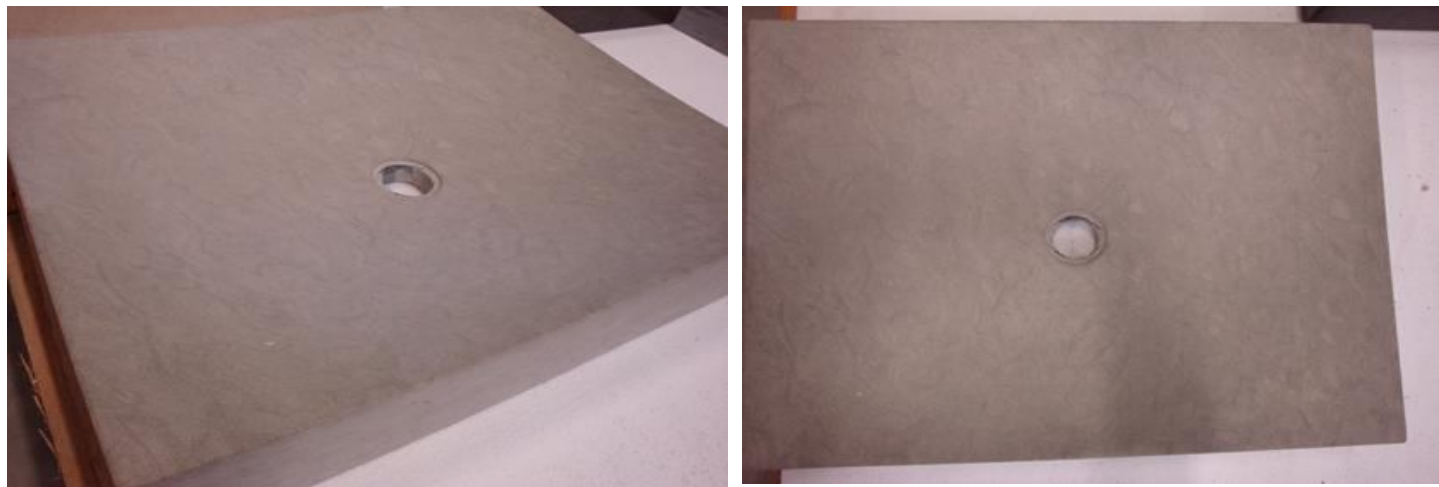

intern nr	<i>nr interne</i>	003
type	<i>type</i>	Lago
afmeting	<i>dimensions</i>	600*450*100 mm
materiaal	<i>matériau</i>	AB - Azul Bateig
type afvoer	<i>drain</i>	RITMONIO
opmerking	<i>remarque</i>	perfect / parfait

NORMALE PRIJS
PRIX STANDARD

835 €

OUTLET
PRIJS PRIX
501€