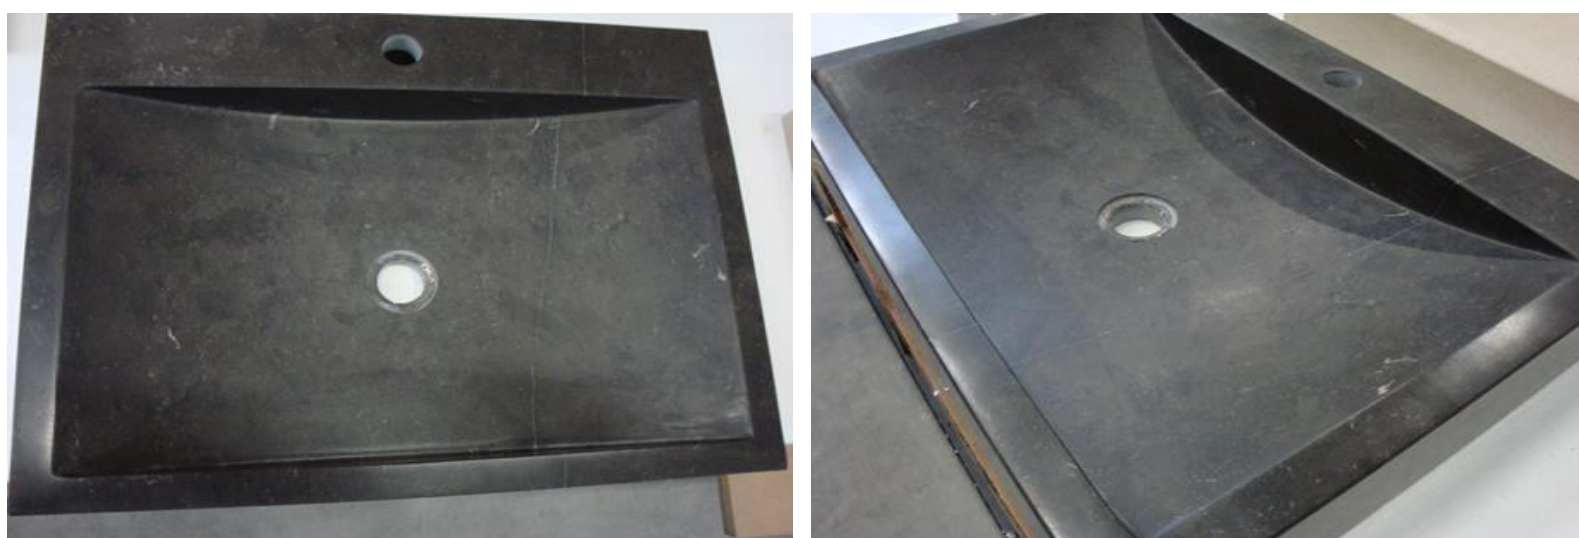

intern nr	<i>nr interne</i>	005
type	<i>type</i>	Aquitaine plus
afmeting	<i>dimensions</i>	600*450*100 mm
materiaal	<i>matériau</i>	BM - Branco de Mos
type afvoer	<i>drain</i>	LIG1020
opmerking	<i>remarque</i>	lijntje / petite ligne

NORMALE PRIJS
PRIX STANDARD

920 €

OUTLET
PRIJS PRIX
460 €