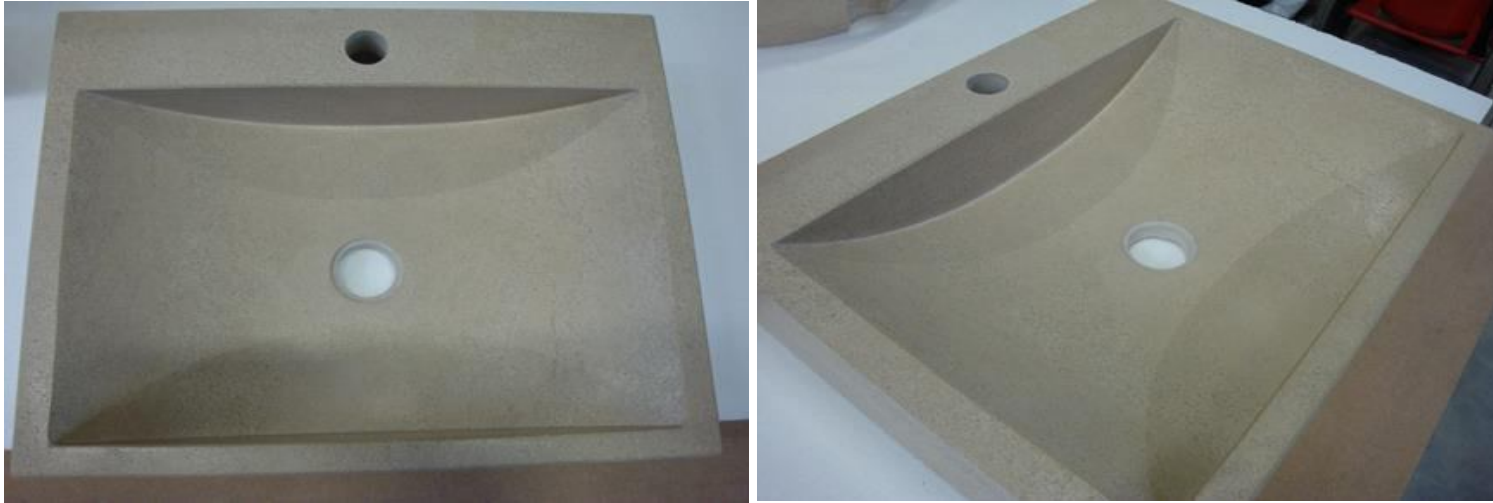

intern nr	<i>nr interne</i>	006
type	<i>type</i>	Aquitaine plus + ophanging /<i>suspension</i>
afmeting	<i>dimensions</i>	500*400*100 mm
materiaal	<i>matériau</i>	BM - Branco de Mos
type afvoer	<i>drain</i>	RITMONIO
opmerking	<i>remarque</i>	ophanging ingefreesd / <i>suspension fraisée</i>

NORMALE PRIJS
PRIX STANDARD

823 €

OUTLET
PRIJS PRIX
494 €

intern nr	<i>nr interne</i>	007
type	<i>type</i>	Conico plus
afmeting	<i>dimensions</i>	Dia500*150 mm
materiaal	<i>matériau</i>	BM - Branco de Mos
type afvoer	<i>drain</i>	RITMONIO
opmerking	<i>remarque</i>	barst toegelijmd / <i>une fissure collée</i>

NORMALE PRIJS
PRIX STANDARD

1.440 €

OUTLET
PRIJS PRIX
504 €