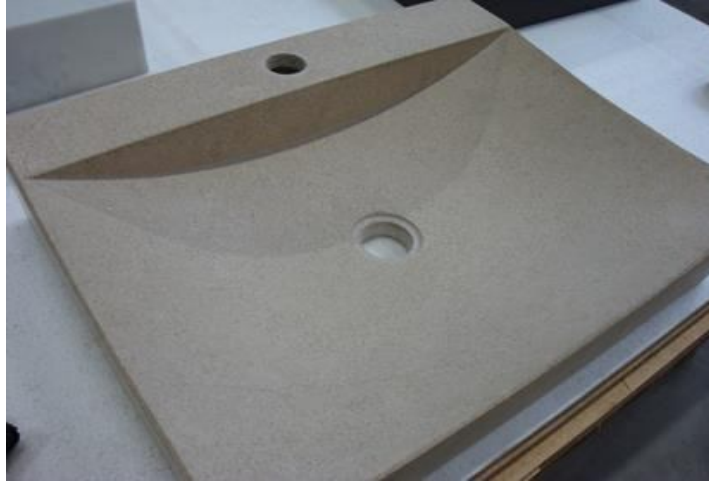

NORMALE PRIJS  
PRIX STANDARD

883 €

OUTLET  
PRIJS PRIX  
530 €

intern nr	<i>nr interne</i>	010
type	<i>type</i>	Semilago
afmeting	<i>dimensions</i>	500*400*100 mm
materiaal	<i>matériau</i>	BS - Blauwe Steen / <i>Pierre bleue</i>
type afvoer	<i>drain</i>	RITMONIO
opmerking	<i>remarque</i>	fijn wit lijntje / <i>petite ligne blanche</i>