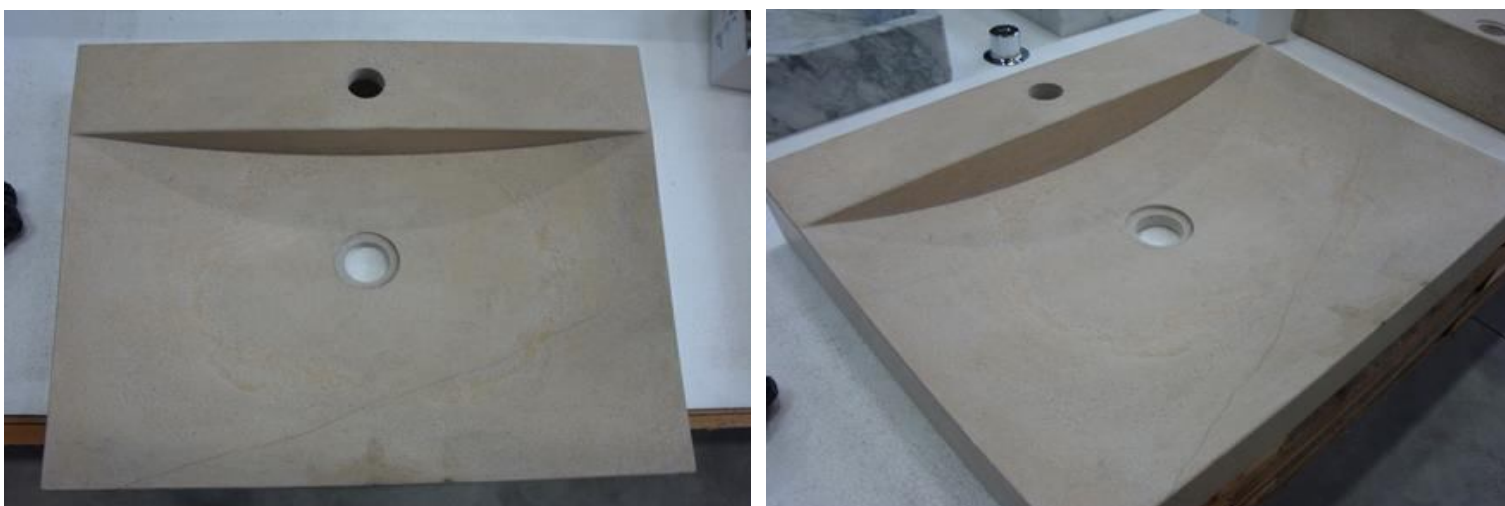

intern nr	<i>nr interne</i>	008
type	<i>type</i>	Semilago plus
afmeting	<i>dimensions</i>	550*450*100 mm
materiaal	<i>matériau</i>	BM - Branco de Mos
type afvoer	<i>drain</i>	LIG1020
opmerking	<i>remarque</i>	ader + nuancevlekjes / <i>veine + petites taches de nuance</i>

NORMALE PRIJS
PRIX STANDARD

847 €

OUTLET
PRIJS PRIX
296 €