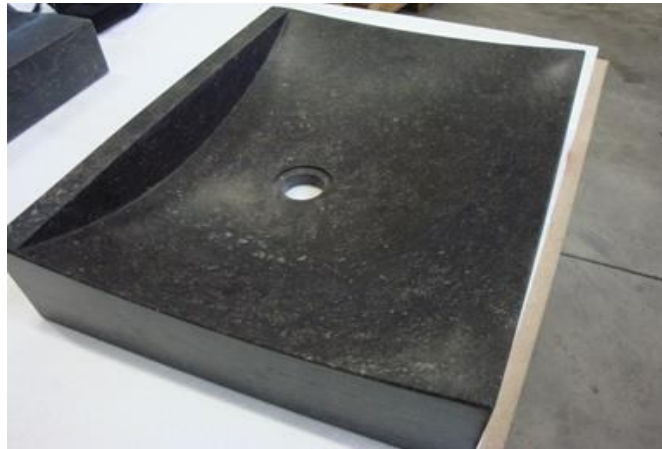

intern nr	<i>nr interne</i>	002
type	<i>type</i>	Semilago plus
afmeting	<i>dimensions</i>	600*450*100 mm
materiaal	<i>matériau</i>	BS - Blauwe Steen / <i>Pierre bleue</i>
type afvoer	<i>drain</i>	RITMONIO
opmerking	<i>remarque</i>	witte lijn aan achterzijde / <i>petite ligne blanche à l'arrière</i>

NORMALE PRIJS
PRIX STANDARD

920 €

OUTLET
PRIJS PRIX
460 €