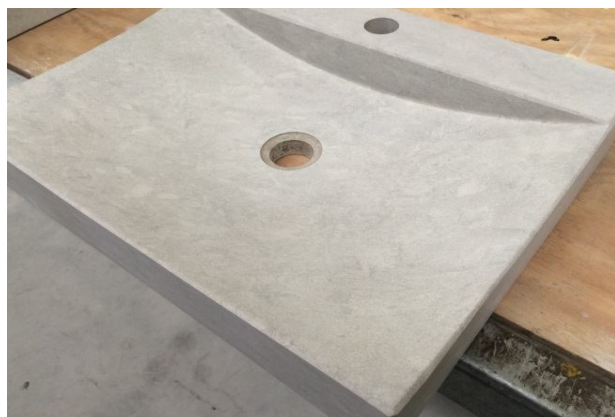

NORMALE PRIJS
PRIX STANDARD

871 €

OUTLET
PRIJS PRIX
523€

intern nr	<i>nr interne</i>	072
type	<i>type</i>	Semi Lago Plus
afmeting	<i>dimensions</i>	500*400*100
materiaal	<i>matériau</i>	AB - Azul Bateig
type afvoer	<i>drain</i>	LIG102CR
opmerking	<i>remarque</i>	Perfect / Parfait