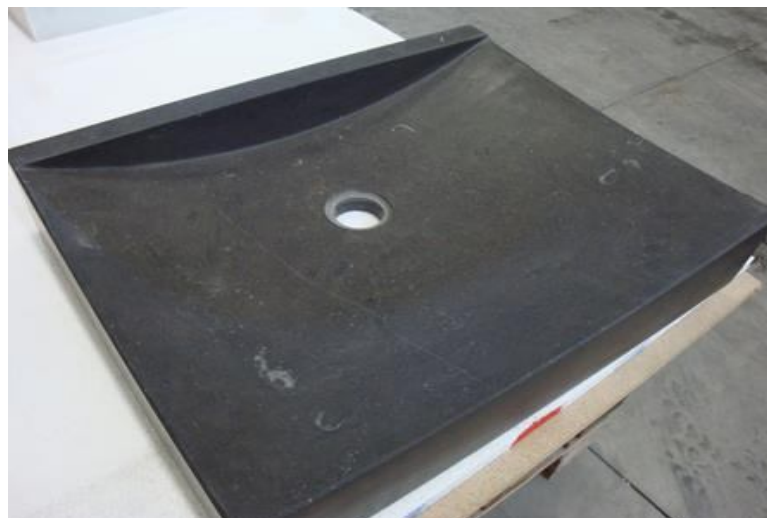

intern nr	<i>nr interne</i>	012
type	<i>type</i>	Provençale
afmeting	<i>dimensions</i>	500*400*100 mm
materiaal	<i>matériau</i>	CA - Carrara
type afvoer	<i>drain</i>	RITMONIO
opmerking	<i>remarque</i>	perfect (vrij donkere kleur) / <i>parfait (couleur plus foncée)</i>

NORMALE PRIJS
PRIX STANDARD

750 €

OUTLET
PRIJS PRIX
450 €