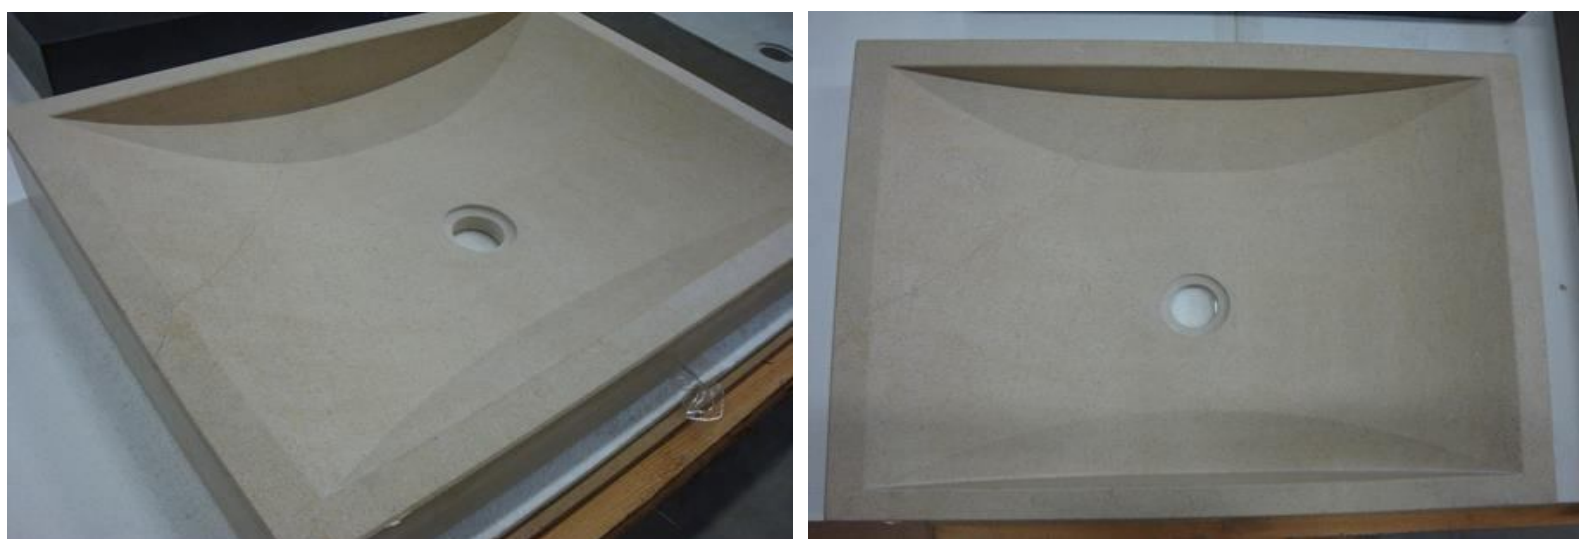

intern nr	<i>nr interne</i>	004
type	<i>type</i>	Aquitaine
afmeting	<i>dimensions</i>	600*450*100 mm
materiaal	<i>matériau</i>	BM - Branco de Mos
type afvoer	<i>drain</i>	LIG1020
opmerking	<i>remarque</i>	lijntje / petite ligne

NORMALE PRIJS
PRIX STANDARD

835 €

OUTLET
PRIJS PRIX
417 €