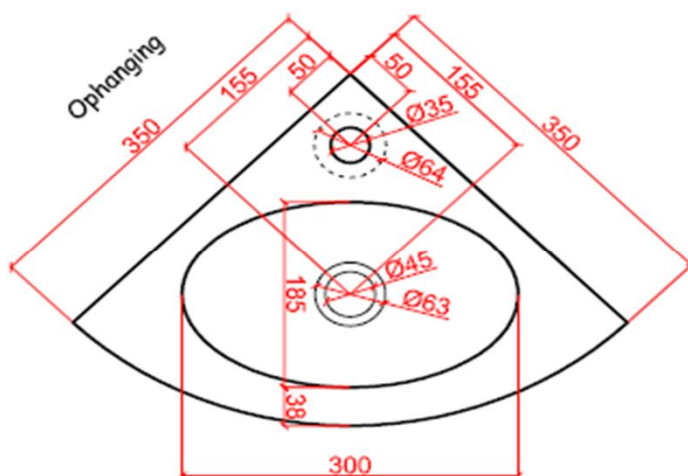

ANGOLO PLUS P

CODE:

AN XX 353512 P O

XX : materiaalkeuze / Choix des matériaux

O : ingefreesde ophanging / Suspension fraisée

vooraanzicht /
vue de face

bovenaanzicht /
vue d'en haut

ophanging optioneel /
suspension optionnel
maten afhankelijk van het model/
dimensions selon modèle

NATURE

by Ligne Pierre

ligne Pierre[®]
Maatwerk - Travail sur mesure

ANGOLO

CODE:

AN XX 303010 O

XX : materiaalkeuze / Choix des matériaux

O : ingefreesde ophanging / Suspension fraisée