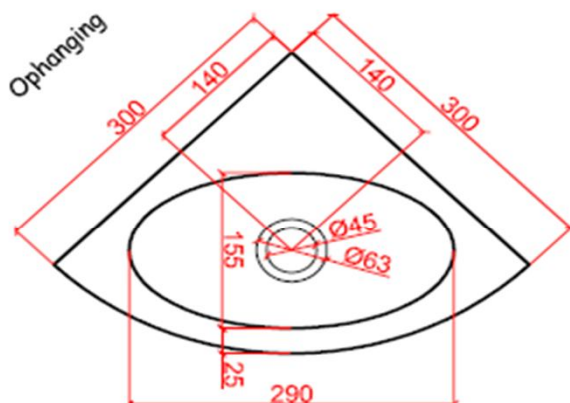

NATURE

by Ligne Pierre

ligne Pierre[®]
Maatwerk - Travail sur mesure

ANGOLO

CODE:

AN XX 303010 O

XX : materiaalkeuze / Choix des matériaux

O : ingefreesde ophanging / Suspension fraisée

vooraanzicht /
vue de face

bovenaanzicht /
vue d'en haut

ophanging optioneel /
suspension optionnel
maten afhankelijk van het model/
dimensions selon modèle

NATURE

by Ligne Pierre

ligne Pierre
Maatwerk - Travail sur mesure