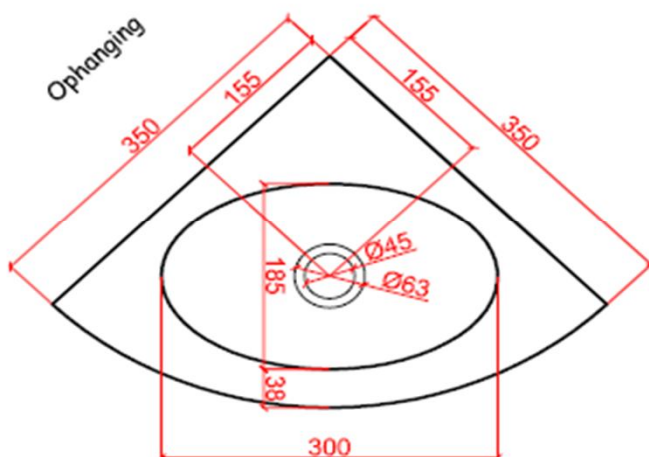

vooraanzicht /
vue de face

bovenaanzicht /
vue d'en haut

ophanging optioneel /
suspension optionnel
maten afhankelijk van het model/
dimensions selon modèle

NATURE

by Ligne Pierre

ligne Pierre
Maatwerk - Travail sur mesure

ANGOLO

CODE:

AN XX 353512 O

XX : materiaalkeuze / Choix des matériaux

O : ingefreesde ophanging / Suspension fraisée

vooraanzicht /
vue de face

bovenaanzicht /
vue d'en haut

ophanging optioneel /
suspension optionnel
maten afhankelijk van het model/
dimensions selon modèle