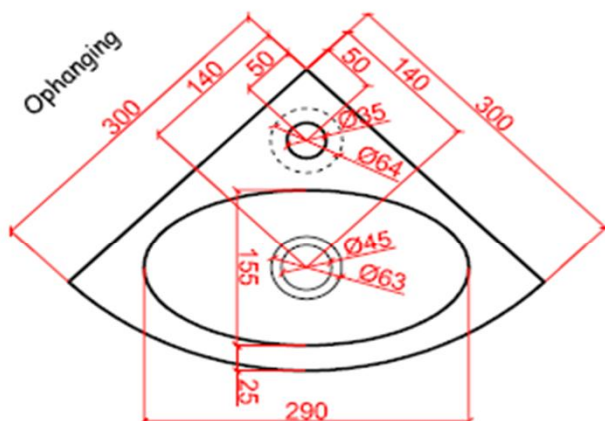

NATURE

by Ligne Pierre

ligne Pierre[®]
Maatwerk - Travail sur mesure

ANGOLO PLUS P

CODE:

AN XX 303010 P O

XX : materiaalkeuze / Choix des matériaux

O : ingefreesde ophanging / Suspension fraisée

vooraanzicht /
vue de face

bovenaanzicht /
vue d'en haut

ophanging optioneel /
suspension optionnel
maten afhankelijk van het model/
dimensions selon modèle

NATURE

by Ligne Pierre

ligne Pierre[®]
Maatwerk - Travail sur mesure

ANGOLO

CODE:

AN XX 353512 O

XX : materiaalkeuze / Choix des matériaux

O : ingefreesde ophanging / Suspension fraisée

vooraanzicht /
vue de face

bovenaanzicht /
vue d'en haut

ophanging optioneel /
suspension optionnel
maten afhankelijk van het model/
dimensions selon modèle