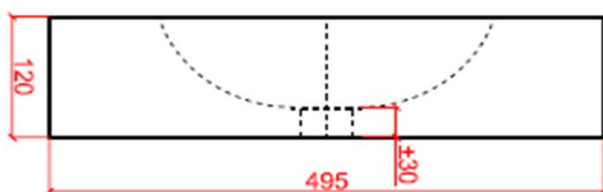

ANGOLO

CODE:

AN XX 353512 O

XX : materiaalkeuze / Choix des matériaux

O : ingefreesde ophanging / Suspension fraisée

vooraanzicht /
vue de face

bovenaanzicht /
vue d'en haut

ophanging optioneel /
suspension optionnel
maten afhankelijk van het model/
dimensions selon modèle