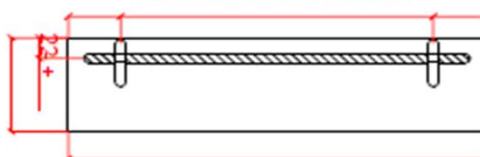

ANGOLO PLUS P

CODE:

AN XX 353512 P O

XX : materiaalkeuze / Choix des matériaux

O : ingefreesde ophanging / Suspension fraisée

vooraanzicht /
vue de face

bovenaanzicht /
vue d'en haut

ophanging optioneel /
suspension optionnel
maten afhankelijk van het model/
dimensions selon modèle

NATURE

by Ligne Pierre

ligne Pierre[®]
Maatwerk - Travail sur mesure

ANGOLO

CODE:

AN XX 303010 O

XX : materiaalkeuze / Choix des matériaux

O : ingefreesde ophanging / Suspension fraisée