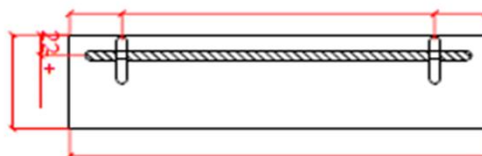

NATURE

by Ligne Pierre

ligne Pierre[®]
Maatwerk - Travail sur mesure

ANGOLO PLUS P

CODE:

AN XX 303010 P O

XX : materiaalkeuze / Choix des matériaux

O : ingefreesde ophanging / Suspension fraisée

vooraanzicht /
vue de face

bovenaanzicht /
vue d'en haut

ophanging optioneel /
suspension optionnel
maten afhankelijk van het model/
dimensions selon modèle

NATURE

by Ligne Pierre

ligne Pierre[®]
Maatwerk - Travail sur mesure