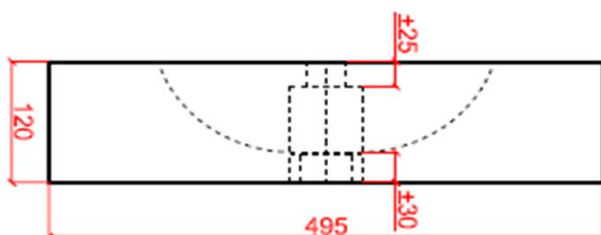

ANGOLO PLUS P

CODE:

AN XX 353512 P O

XX : materiaalkeuze / Choix des matériaux

O : ingefreesde ophanging / Suspension fraisée

vooraanzicht /
vue de face

bovenaanzicht /
vue d'en haut

ophanging optioneel /
suspension optionnel
maten afhankelijk van het model/
dimensions selon modèle