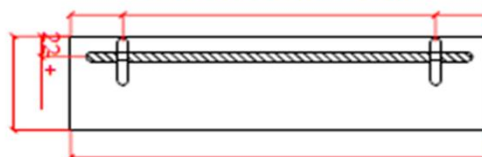

NATURE

by Ligne Pierre

ligne Pierre[®]
Maatwerk - Travail sur mesure

ANGOLO

CODE:

AN XX 303010 O

XX : materiaalkeuze / Choix des matériaux

O : ingefreesde ophanging / Suspension fraisée

vooraanzicht /
vue de face

bovenaanzicht /
vue d'en haut

ophanging optioneel /
suspension optionnel
maten afhankelijk van het model/
dimensions selon modèle

NATURE

by Ligne Pierre

ligne Pierre
Maatwerk - Travail sur mesure