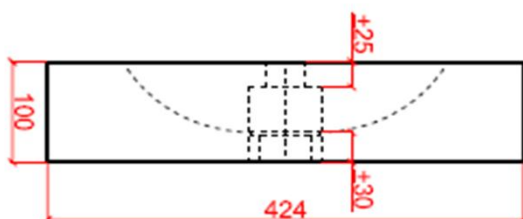

NATURE

by Ligne Pierre

ligne Pierre®
Maatwerk - Travail sur mesure

ANGOLO PLUS P

CODE:

AN XX 303010 P O

XX : materiaalkeuze / Choix des matériaux

O : ingefreesde ophanging / Suspension fraisée

vooraanzicht /
vue de face