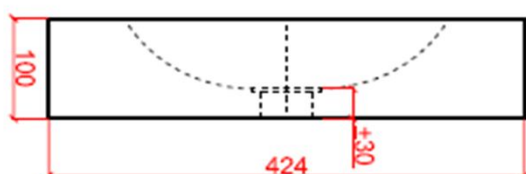

NATURE

by Ligne Pierre

ligne Pierre[®]
Maatwerk - Travail sur mesure

ANGOLO

CODE:

AN XX 303010 O

XX : materiaalkeuze / Choix des matériaux

O : ingefreesde ophanging / Suspension fraisée

vooraanzicht /
vue de face

bovenaanzicht /
vue d'en haut

ophanging optioneel /
suspension optionnel
maten afhankelijk van het model/
dimensions selon modèle

NATURE

by Ligne Pierre

ligne Pierre
Maatwerk - Travail sur mesure