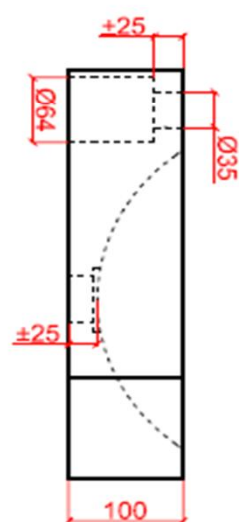

## ARCO LARGE PLUS

CODE:

AL XX 504010 P

XX : materiaalkeuze / Choix des matériaux

O : ingefreesde ophanging / Suspension fraisée

vooraanzicht /  
vue de face

bovenaanzicht /  
vue d'en haut

zijaanzicht /  
vue de côté