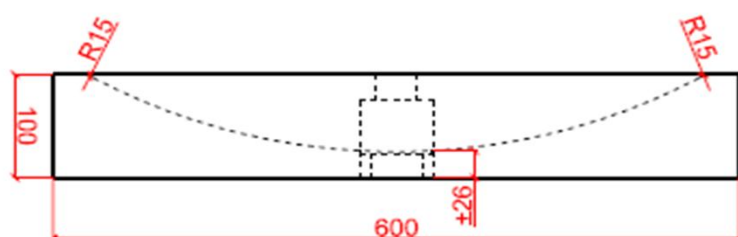

## ARCO LARGE PLUS

CODE:

AL XX 604510 P

XX : materiaalkeuze / Choix des matériaux

O : ingefreesde ophanging / Suspension fraisée

vooraanzicht /  
vue de face

bovenaanzicht /  
vue d'en haut

zijaanzicht /  
vue de côté