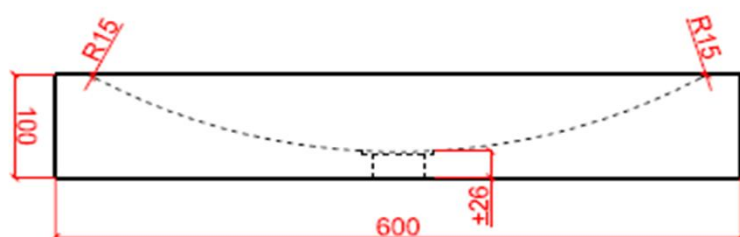

## ARCO LARGE

CODE:

AL XX 604510

XX : materiaalkeuze / Choix des matériaux

O : ingefreesde ophanging / Suspension fraisée

vooraanzicht /  
vue de face

bovenaanzicht /  
vue d'en haut

zijaanzicht /  
vue de côté