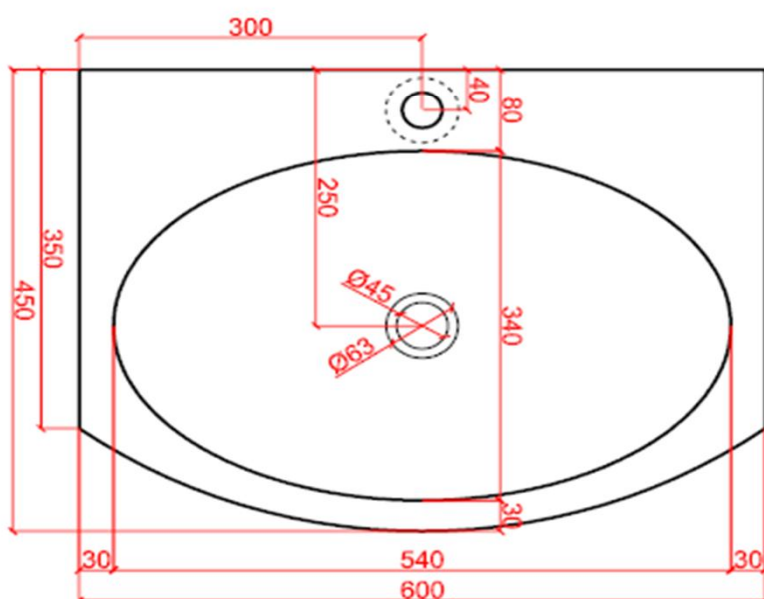

## ARCO LARGE PLUS

CODE:

AL XX 504010 P

XX : materiaalkeuze / Choix des matériaux

O : ingefreesde ophanging / Suspension fraisée

vooraanzicht /  
vue de face

bovenaanzicht /  
vue d'en haut

zijaanzicht /  
vue de côté

## ARCO LARGE PLUS

CODE:

AL XX 604510 P

XX : materiaalkeuze / Choix des matériaux

O : ingefreesde ophanging / Suspension fraisée

vooraanzicht /  
vue de face

bovenaanzicht /  
vue d'en haut

zijaanzicht /  
vue de côté