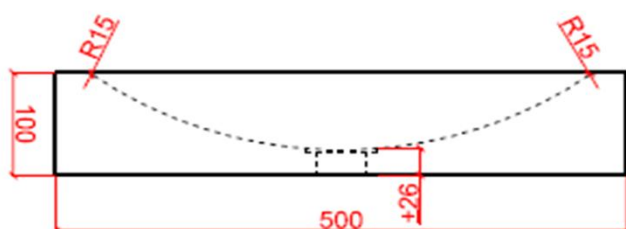

NATURE

by Ligne Pierre

ligne Pierre®
Maatwerk - Travail sur mesure

ARCO LARGE

CODE:

AL XX 504010

XX : materiaalkeuze / Choix des matériaux

O : ingefreesde ophanging / Suspension fraisée

vooraanzicht /
vue de face