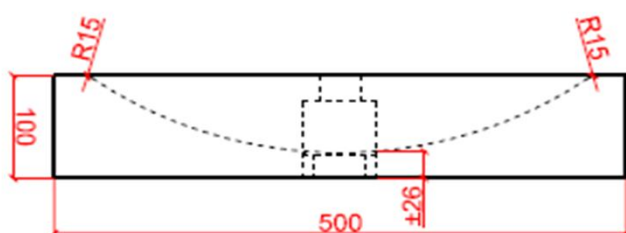

## ARCO LARGE PLUS

CODE:

AL XX 504010 P

XX : materiaalkeuze / Choix des matériaux

O : ingefreesde ophanging / Suspension fraisée

vooraanzicht /  
vue de face

bovenaanzicht /  
vue d'en haut

zijaanzicht /  
vue de côté