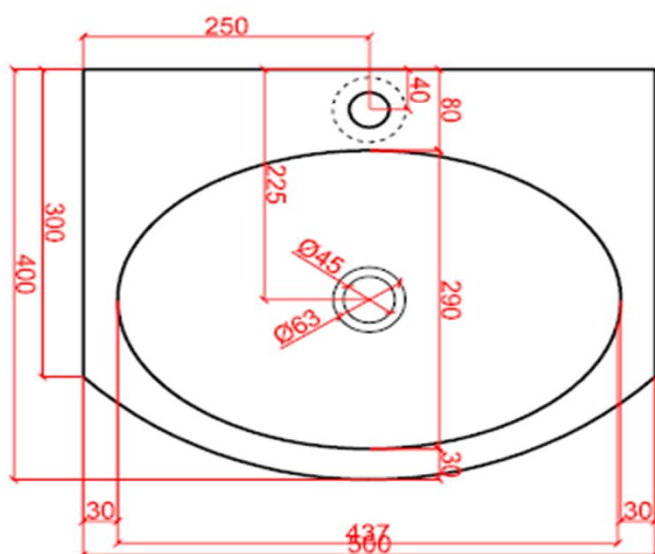

## ARCO LARGE PLUS

CODE:

AL XX 504010 P

XX : materiaalkeuze / Choix des matériaux

O : ingefreesde ophanging / Suspension fraisée

vooraanzicht /  
vue de face

bovenaanzicht /  
vue d'en haut

zijaanzicht /  
vue de côté

## ARCO LARGE PLUS

CODE:

AL XX 604510 P

XX : materiaalkeuze / Choix des matériaux

O : ingefreesde ophanging / Suspension fraisée

vooraanzicht /  
vue de face

bovenaanzicht /  
vue d'en haut

zijaanzicht /  
vue de côté