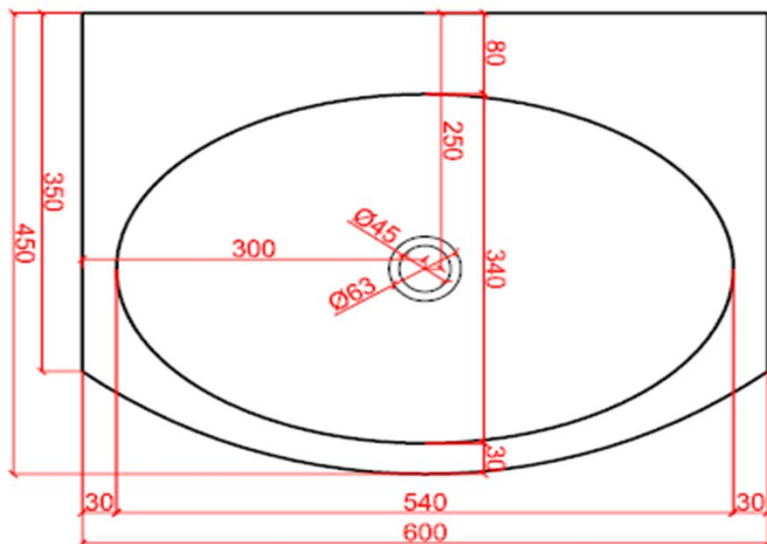

## ARCO LARGE

CODE:

AL XX 604510

XX : materiaalkeuze / Choix des matériaux

O : ingefreesde ophanging / Suspension fraisée

vooraanzicht /  
vue de face

bovenaanzicht /  
vue d'en haut

zijaanzicht /  
vue de côté