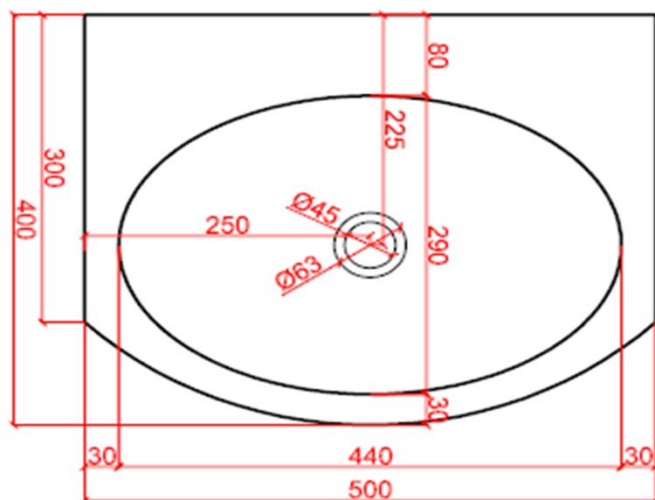

bovenaanzicht /
vue d'en haut