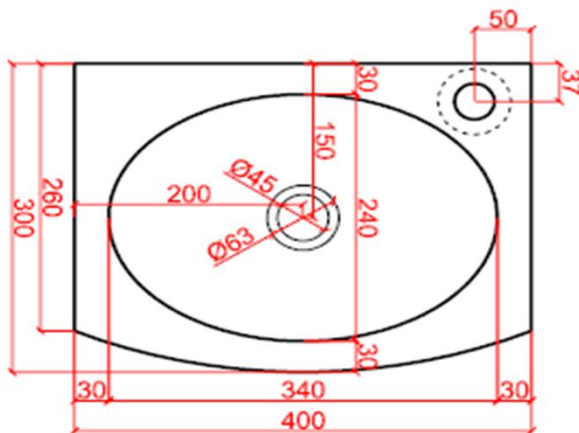

NATURE

by Ligne Pierre

ligne Pierre[®]
Maatwerk - Travail sur mesure

ARCO SMALL PLUS R

CODE:

AS XX 403010 R O

XX : materiaalkeuze / Choix des matériaux

O : ingefreesde ophanging / Suspension fraisée

vooraanzicht /
vue de face

bovenaanzicht /
vue d'en haut

zijaanzicht /
vue de côté

ophanging optioneel /
suspension optionnel
maten afhankelijk van het model/
dimensions selon modèle