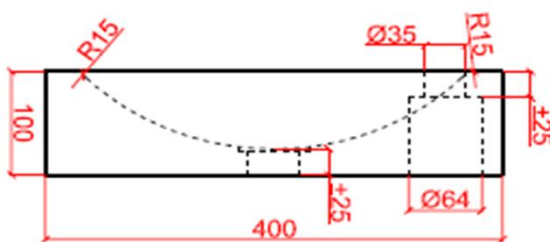

NATURE

by Ligne Pierre

ligne Pierre[®]
Maatwerk - Travail sur mesure

ARCO SMALL PLUS R

CODE:

AS XX 403010 R O

XX : materiaalkeuze / Choix des matériaux

O : ingefreesde ophanging / Suspension fraisée

vooraanzicht /
vue de face

bovenaanzicht /
vue d'en haut

zijaanzicht /
vue de côté

ophanging optioneel /
suspension optionnel
maten afhankelijk van het model/
dimensions selon modèle