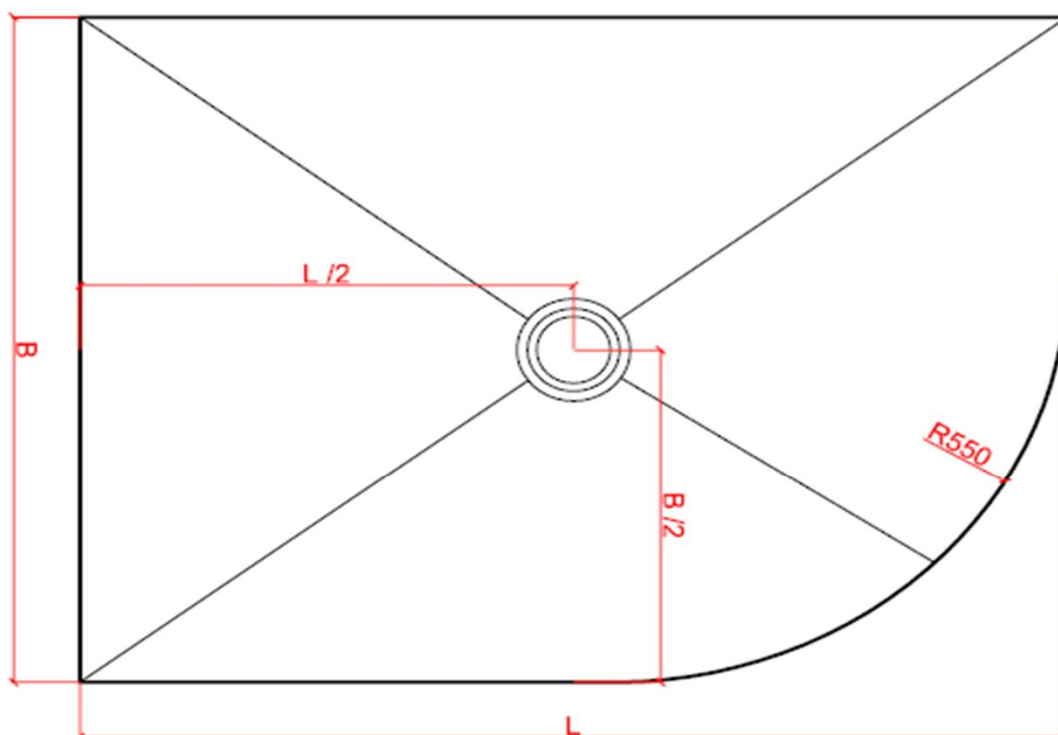

Viega tempoplex
© Copyright Ligne Pierre