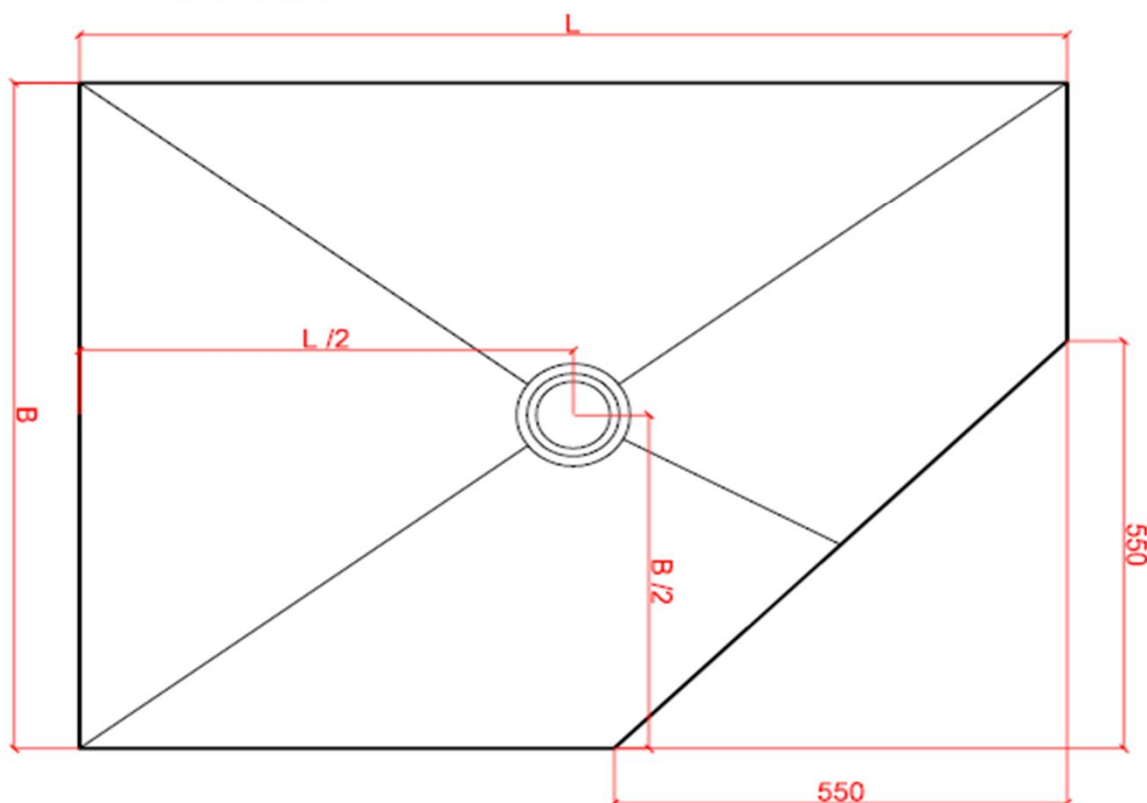

bovenaanzicht /
vue d'en haut