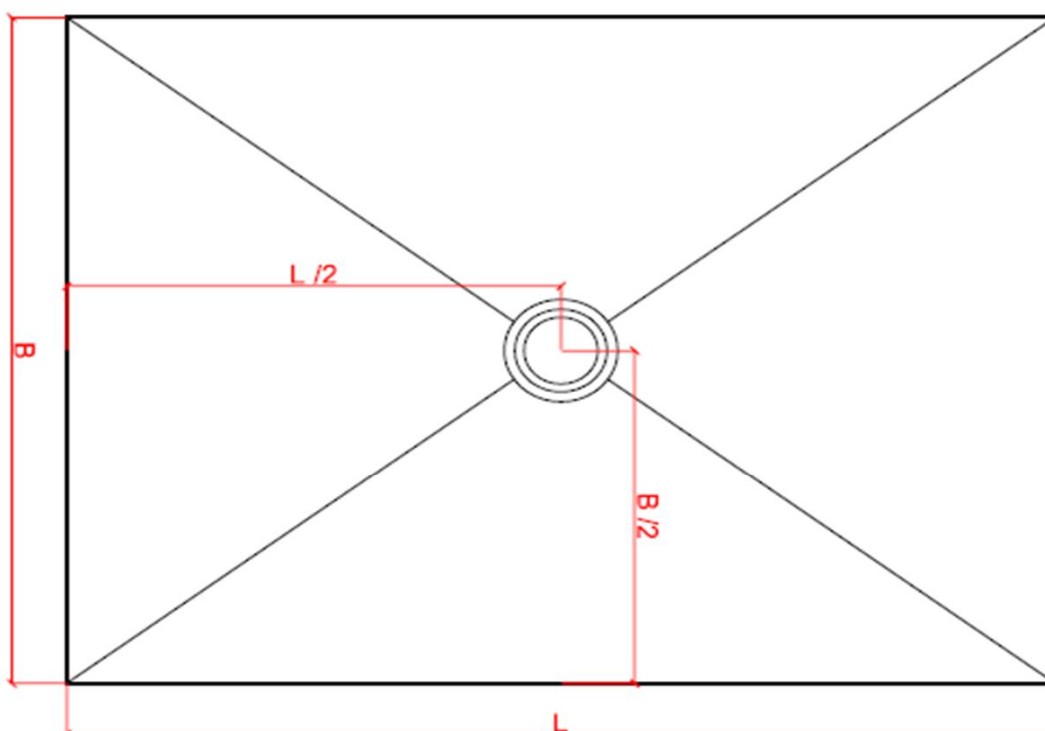

Viega tempoplex
© Copyright Ligne Pierre