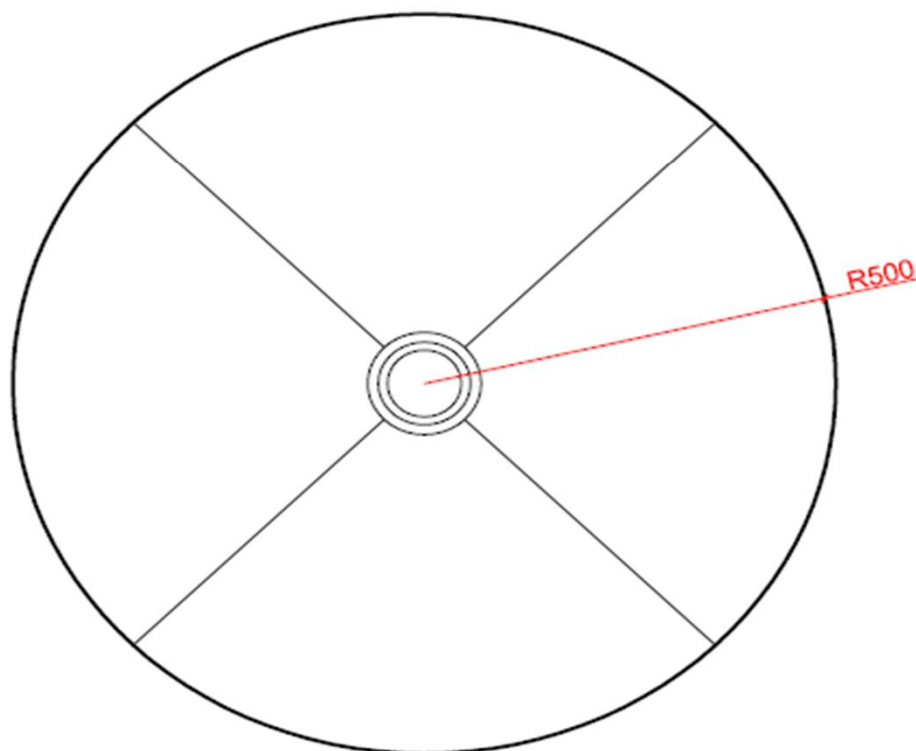

# NATURE

by Ligne Pierre

**ligne Pierre**<sup>®</sup>  
Maatwerk - Travail sur mesure

**TYPE 4/03 DOUCHE ZONDER BOORD**  
**RECEVEUR DE DOUCHE SANS BORD**

CODE: DO4 XX 3 100 100

XX : materiaalkeuze / Choix des matériaux

vooraanzicht /  
vue de face

bovenaanzicht /  
vue d'en haut

Viega tempoplex  
© Copyright Ligne Pierre