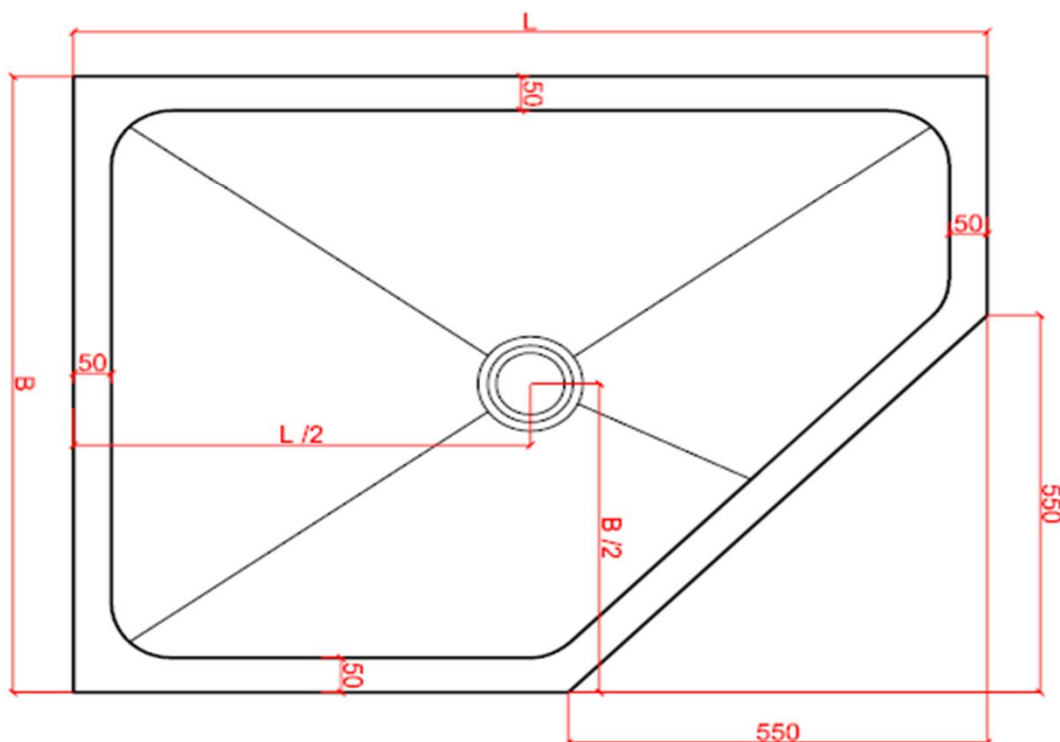

Viega tempoplex
© Copyright Ligne Pierre