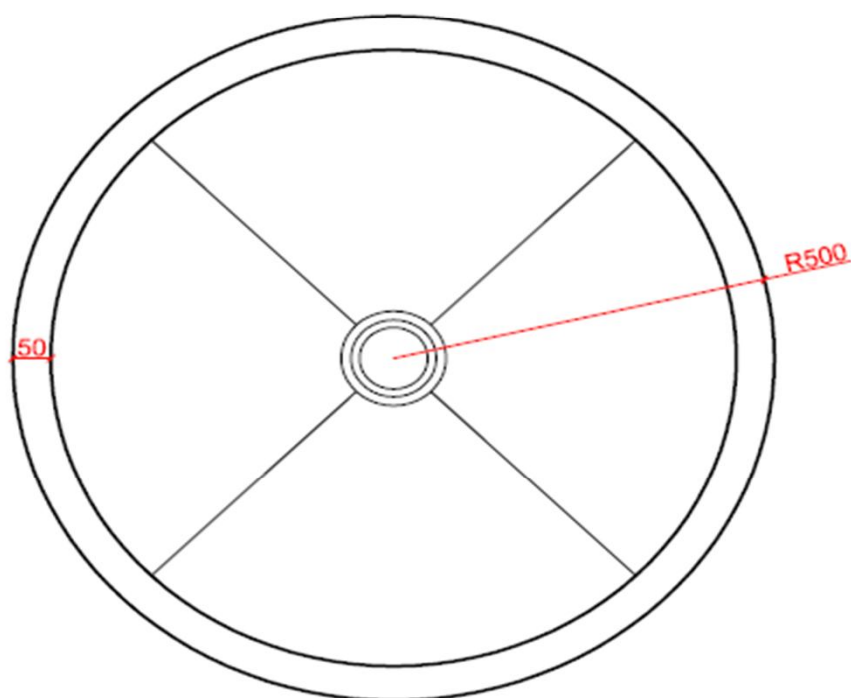

TYPE 5/03 DOUCHE MET BOORD
RECEVEUR DE DOUCHE AVEC BORD

CODE: DO5 XX 3 100 100

XX : materiaalkeuze / Choix des matériaux

vooraanzicht /
vue de face

bovenaanzicht /
vue d'en haut

Viega tempoplex
© Copyright Ligne Pierre