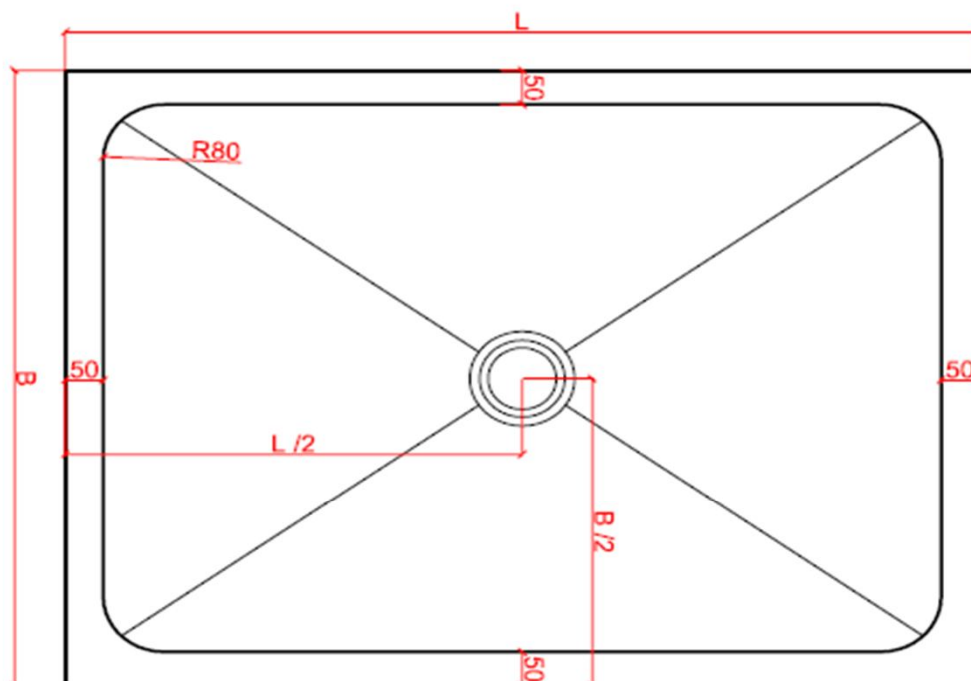

NATURE

by Ligne Pierre

ligne Pierre[®]
Maatwerk - Travail sur mesure

TYPE 5/01 DOUCHE MET BOORD
RECEVEUR DE DOUCHE AVEC BORD

CODE: DO5 XX 1 090 120

XX : materiaalkeuze / Choix des matériaux

vooraanzicht /
vue de face

bovenaanzicht /
vue d'en haut

Viega tempoplex
© Copyright Ligne Pierre

NATURE

by Ligne Pierre

ligne Pierre[®]
Maatwerk - Travail sur mesure

TYPE 5/02 DOUCHE MET BOORD
RECEVEUR DE DOUCHE AVEC BORD

CODE: DO5 XX 2 090 120

TYPE 5/03 DOUCHE MET BOORD
RECEVEUR DE DOUCHE AVEC BORD

CODE: DO5 XX 3 100 100

XX : materiaalkeuze / Choix des matériaux

vooraanzicht /
vue de face

bovenaanzicht /
vue d'en haut

Viega tempoplex
© Copyright Ligne Pierre

NATURE

by Ligne Pierre

ligne Pierre[®]
Maatwerk - Travail sur mesure

TYPE 5/04 DOUCHE MET BOORD
RECEVEUR DE DOUCHE AVEC BORD

CODE: DO5 XX 4 090 120

XX : materiaalkeuze / Choix des matériaux

vooraanzicht /
vue de face