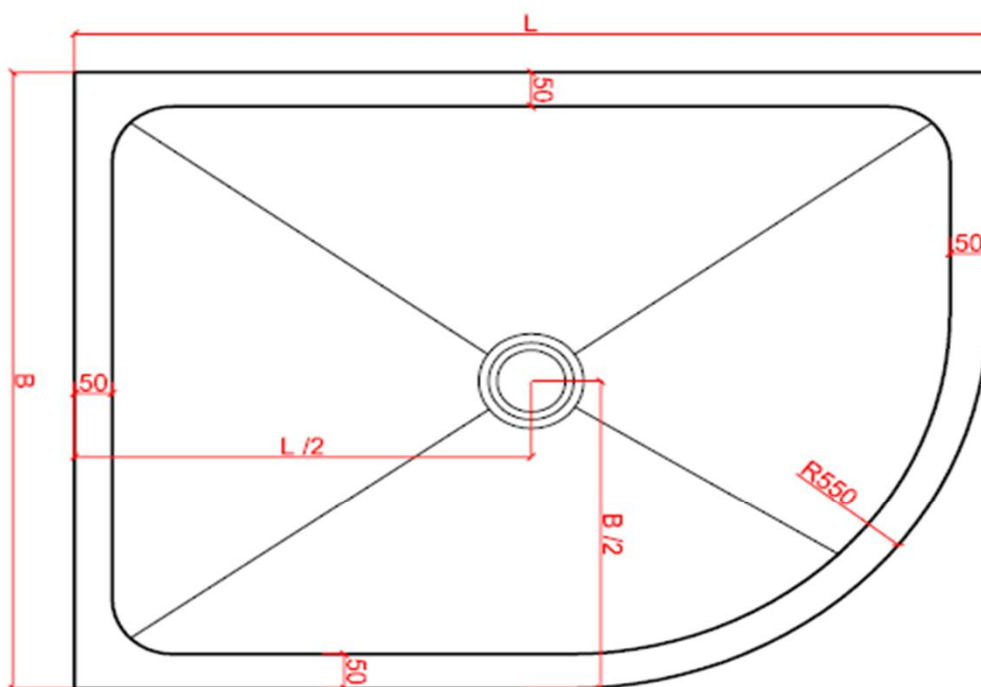

bovenaanzicht /
vue d'en haut