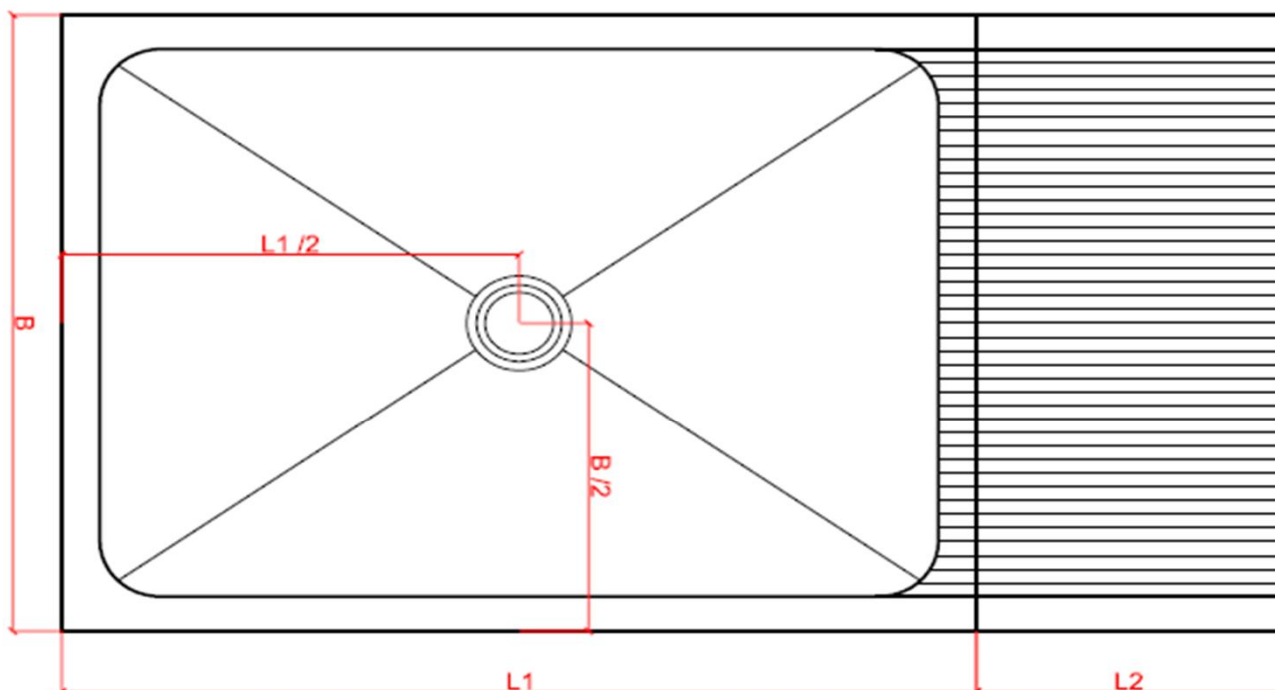

# NATURE

by Ligne Pierre

**ligne Pierre**  
Maatwerk - Travail sur mesure

**DOUCHE MET BOORD + hellend vlak**  
**RECEVEUR DE DOUCHE AVEC BORD + plaque inclinée**

CODE: DO5 XX 1 090 120  
HV XX 090 040

XX : materiaalkeuze / Choix des matériaux

vooraanzicht /  
vue de face

bovenaanzicht /  
vue d'en haut

Viega tempoplex  
© Copyright Ligne Pierre