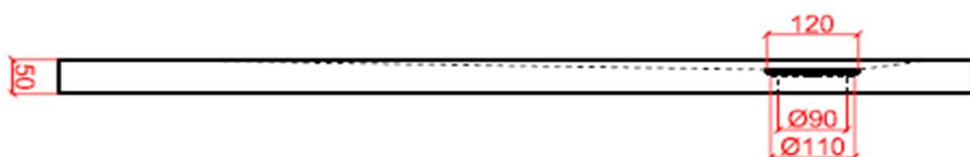

NATURE

by Ligne Pierre

ligne Pierre[®]
Maatwerk - Travail sur mesure

TYPE LINE/LOFT Douche met boord
RECEVEUR DE DOUCHE AVEC BORD

CODE: DOLN XX 090 120 (line)
DOLO XX 090 120 (loft)

XX : materiaalkeuze / Choix des matériaux

vooraanzicht /
vue de face

bovenaanzicht /
vue d'en haut