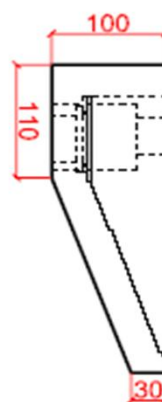

vooraanzicht /  
vue de face

bovenaanzicht /  
vue d'en haut

zijaanzicht /  
vue de côté

ophanging optioneel /  
suspension optionnel  
maten afhankelijk van het model/  
dimensions selon modèle

# NATURE

by Ligne Pierre

**ligne Pierre**<sup>®</sup>  
Maatwerk - Travail sur mesure

**LINEA LINE PLUS R**

CODE:

**LL XX 403010 R O**

XX : materiaalkeuze / Choix des matériaux

O : ingefreesde ophanging / Suspension fraisée