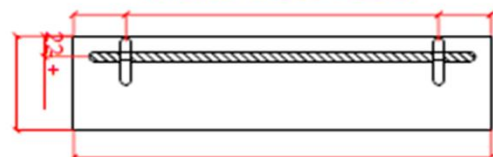

vooraanzicht /  
vue de face

bovenaanzicht /  
vue d'en haut

zijaanzicht /  
vue de côté

ophanging optioneel /  
suspension optionnel  
maten afhankelijk van het model/  
dimensions selon modèle

# NATURE

by Ligne Pierre

**ligne Pierre**<sup>®</sup>  
Maatwerk - Travail sur mesure

**LINEA LINE PLUS R**

CODE:

**LL XX 403010 R O**

XX : materiaalkeuze / Choix des matériaux

O : ingefreesde ophanging / Suspension fraisée