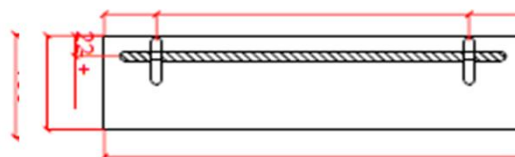

vooraanzicht /  
vue de face

bovenaanzicht /  
vue d'en haut

zijaanzicht /  
vue de côté

ophanging optioneel /  
suspension optionnel  
maten afhankelijk van het model/  
dimensions selon modèle

# NATURE

by Ligne Pierre

**ligne Pierre**<sup>®</sup>  
Maatwerk - Travail sur mesure

**LINEA LINE PLUS L**

CODE:

**LL XX 403010 L O**

XX : materiaalkeuze / Choix des matériaux

O : ingefreesde ophanging / Suspension fraisée