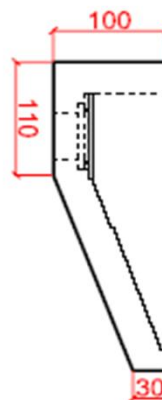

# NATURE

by Ligne Pierre

**ligne Pierre**<sup>®</sup>  
Maatwerk - Travail sur mesure

**LINEA LINE**

CODE:

**LL XX 403010 O**

XX : materiaalkeuze / Choix des matériaux

O : ingefreesde ophanging / Suspension fraisée

vooraanzicht /  
vue de face

bovenaanzicht /  
vue d'en haut

zijaanzicht /  
vue de côté

ophanging optioneel /  
suspension optionnel  
maten afhankelijk van het model/  
dimensions selon modèle