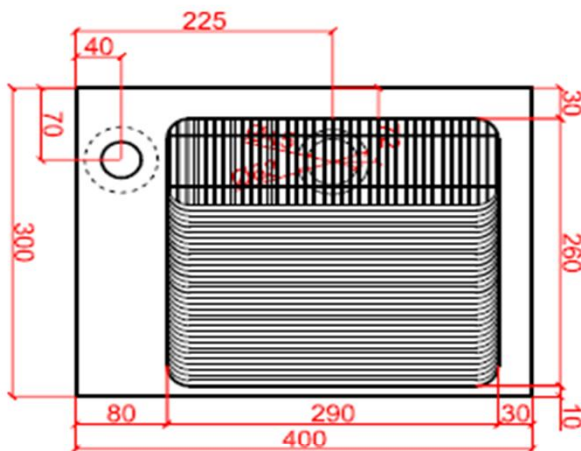

# NATURE

by Ligne Pierre

**ligne Pierre**<sup>®</sup>  
Maatwerk - Travail sur mesure

**LINEA LINE PLUS L**

CODE:

**LL XX 403010 L O**

XX : materiaalkeuze / Choix des matériaux

O : ingefreesde ophanging / Suspension fraisée

vooraanzicht /  
vue de face

bovenaanzicht /  
vue d'en haut

zijaanzicht /  
vue de côté

ophanging optioneel /  
suspension optionnel  
maten afhankelijk van het model/  
dimensions selon modèle