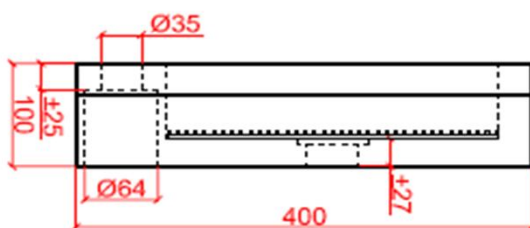

# NATURE

by Ligne Pierre

**ligne Pierre**<sup>®</sup>  
Maatwerk - Travail sur mesure

**LINEA LINE PLUS L**

CODE:

**LL XX 403010 L O**

XX : materiaalkeuze / Choix des matériaux

O : ingefreesde ophanging / Suspension fraisée

vooraanzicht /  
vue de face

bovenaanzicht /  
vue d'en haut

zijaanzicht /  
vue de côté

ophanging optioneel /  
suspension optionnel  
maten afhankelijk van het model/  
dimensions selon modèle