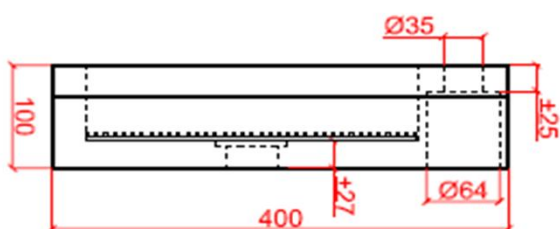

# NATURE

by Ligne Pierre

**ligne Pierre**<sup>®</sup>  
Maatwerk - Travail sur mesure

**LINEA LINE PLUS R**

CODE:

**LL XX 403010 R O**

XX : materiaalkeuze / Choix des matériaux

O : ingefreesde ophanging / Suspension fraisée

vooraanzicht /  
vue de face

bovenaanzicht /  
vue d'en haut

zijaanzicht /  
vue de côté

ophanging optioneel /  
suspension optionnel  
maten afhankelijk van het model/  
dimensions selon modèle