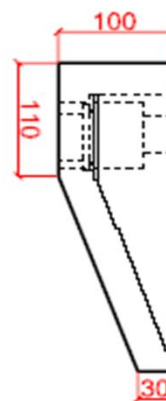

vooraanzicht /  
vue de face

bovenaanzicht /  
vue d'en haut

zijaanzicht /  
vue de côté

ophanging optioneel /  
suspension optionnel  
maten afhankelijk van het model/  
dimensions selon modèle

# NATURE

by Ligne Pierre

**ligne Pierre**<sup>®</sup>  
Maatwerk - Travail sur mesure

**LINEA LINE PLUS L**

CODE:

**LL XX 403010 L O**

XX : materiaalkeuze / Choix des matériaux

O : ingefreesde ophanging / Suspension fraisée