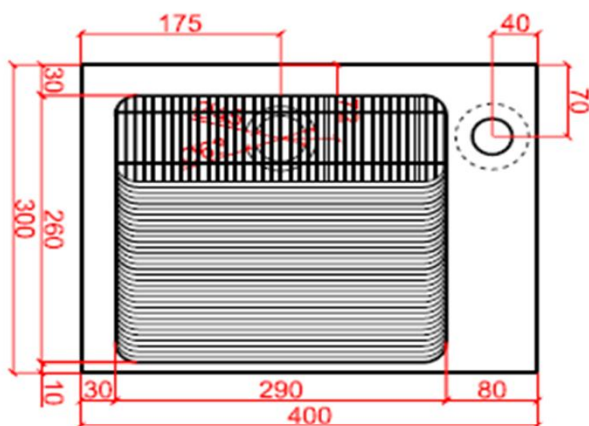

# NATURE

by Ligne Pierre

**ligne Pierre**<sup>®</sup>  
Maatwerk - Travail sur mesure

**LINEA LINE PLUS R**

CODE:

**LL XX 403010 R O**

XX : materiaalkeuze / Choix des matériaux

O : ingefreesde ophanging / Suspension fraisée

vooraanzicht /  
vue de face

bovenaanzicht /  
vue d'en haut

zijaanzicht /  
vue de côté

ophanging optioneel /  
suspension optionnel  
maten afhankelijk van het model/  
dimensions selon modèle