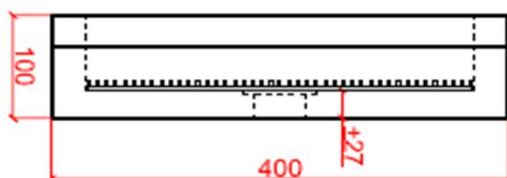

# NATURE

by Ligne Pierre

**ligne Pierre**<sup>®</sup>  
Maatwerk - Travail sur mesure

**LINEA LINE**

CODE:

**LL XX 403010 O**

XX : materiaalkeuze / Choix des matériaux

O : ingefreesde ophanging / Suspension fraisée

vooraanzicht /  
vue de face

bovenaanzicht /  
vue d'en haut

zijaanzicht /  
vue de côté

ophanging optioneel /  
suspension optionnel  
maten afhankelijk van het model/  
dimensions selon modèle