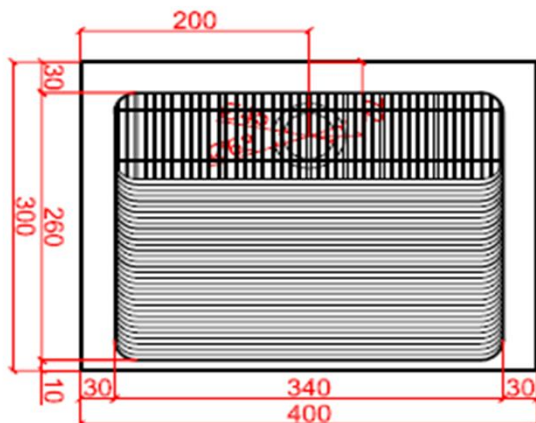

# NATURE

by Ligne Pierre

**ligne Pierre**<sup>®</sup>  
Maatwerk - Travail sur mesure

**LINEA LINE**

CODE:

**LL XX 403010 O**

XX : materiaalkeuze / Choix des matériaux

O : ingefreesde ophanging / Suspension fraisée

vooraanzicht /  
vue de face

bovenaanzicht /  
vue d'en haut

zijaanzicht /  
vue de côté

ophanging optioneel /  
suspension optionnel  
maten afhankelijk van het model/  
dimensions selon modèle

# NATURE

by Ligne Pierre

**ligne Pierre**<sup>®</sup>  
Maatwerk - Travail sur mesure

**LINEA LINE PLUS L**

CODE:

**LL XX 403010 L O**

XX : materiaalkeuze / Choix des matériaux

O : ingefreesde ophanging / Suspension fraisée