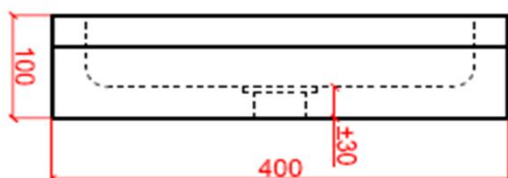

NATURE

by Ligne Pierre

ligne Pierre[®]
Maatwerk - Travail sur mesure

LINEA

CODE:

LI XX 403010 O

XX : materiaalkeuze / Choix des matériaux

O : ingefreesde ophanging / Suspension fraisée

vooraanzicht /
vue de face

bovenaanzicht /
vue d'en haut

zijaanzicht /
vue de côté

ophanging optioneel /
suspension optionnel
maten afhankelijk van het model/
dimensions selon modèle

NATURE

by Ligne Pierre

ligne Pierre[®]
Maatwerk - Travail sur mesure

LINEA PLUS L

CODE:

LI XX 403010 L O

XX : materiaalkeuze / Choix des matériaux

O : ingefreesde ophanging / Suspension fraisée

vooraanzicht /
vue de face

bovenaanzicht /
vue d'en haut