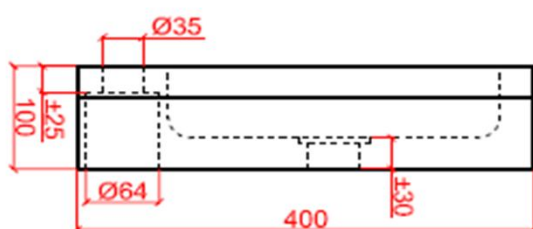

vooraanzicht /
vue de face

bovenaanzicht /
vue d'en haut

zijaanzicht /
vue de côté

ophanging optioneel /
suspension optionnel
maten afhankelijk van het model/
dimensions selon modèle

NATURE

by Ligne Pierre

ligne Pierre[®]
Maatwerk - Travail sur mesure

LINEA PLUS L

CODE:

LI XX 403010 L O

XX : materiaalkeuze / Choix des matériaux

O : ingefreesde ophanging / Suspension fraisée

vooraanzicht /
vue de face

bovenaanzicht /
vue d'en haut

zijaanzicht /
vue de côté

ophanging optioneel /
suspension optionnel
maten afhankelijk van het model/
dimensions selon modèle

NATURE

by Ligne Pierre

ligne Pierre[®]
Maatwerk - Travail sur mesure

LINEA PLUS R