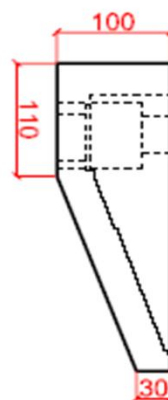

vooraanzicht /
vue de face

bovenaanzicht /
vue d'en haut

zijaanzicht /
vue de côté

ophanging optioneel /
suspension optionnel
maten afhankelijk van het model/
dimensions selon modèle

NATURE

by Ligne Pierre

ligne Pierre[®]
Maatwerk - Travail sur mesure

LINEA PLUS L

CODE:

LI XX 403010 L O

XX : materiaalkeuze / Choix des matériaux

O : ingefreesde ophanging / Suspension fraisée

vooraanzicht /
vue de face

bovenaanzicht /
vue d'en haut

zijaanzicht /
vue de côté

ophanging optioneel /
suspension optionnel
maten afhankelijk van het model/
dimensions selon modèle

NATURE

by Ligne Pierre

ligne Pierre[®]
Maatwerk - Travail sur mesure

LINEA PLUS R