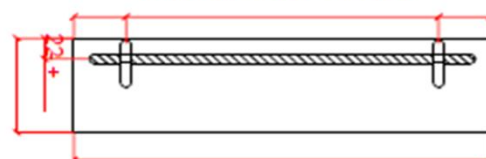

vooraanzicht /
vue de face

bovenaanzicht /
vue d'en haut

zijaanzicht /
vue de côté

ophanging optioneel /
suspension optionnel
maten afhankelijk van het model/
dimensions selon modèle

NATURE

by Ligne Pierre

ligne Pierre[®]
Maatwerk - Travail sur mesure

LINEA PLUS L

CODE:

LI XX 403010 L O

XX : materiaalkeuze / Choix des matériaux

O : ingefreesde ophanging / Suspension fraisée

vooraanzicht /
vue de face

bovenaanzicht /
vue d'en haut

zijaanzicht /
vue de côté

ophanging optioneel /
suspension optionnel
maten afhankelijk van het model/
dimensions selon modèle

NATURE

by Ligne Pierre

ligne Pierre[®]
Maatwerk - Travail sur mesure

LINEA PLUS R