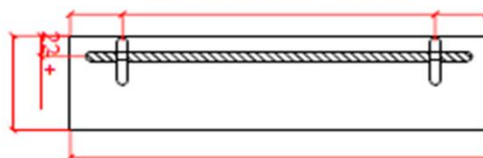

vooraanzicht /
vue de face

bovenaanzicht /
vue d'en haut

zijaanzicht /
vue de côté

ophanging optioneel /
suspension optionnel
maten afhankelijk van het model/
dimensions selon modèle

NATURE

by Ligne Pierre

ligne Pierre[®]
Maatwerk - Travail sur mesure

LINEA PLUS L

CODE:

LI XX 403010 L O

XX : materiaalkeuze / Choix des matériaux

O : ingefreesde ophanging / Suspension fraisée

vooraanzicht /
vue de face

bovenaanzicht /
vue d'en haut