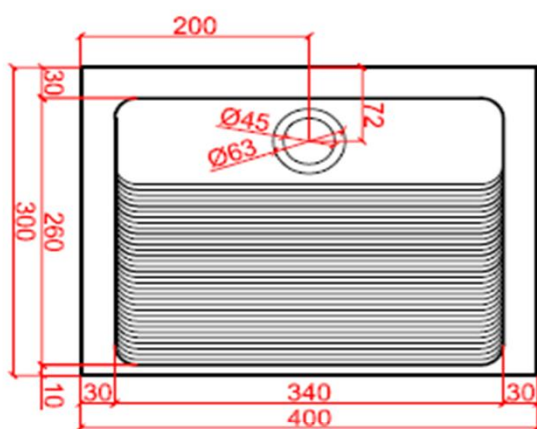

NATURE

by Ligne Pierre

ligne Pierre[®]
Maatwerk - Travail sur mesure

LINEA

CODE:

LI XX 403010 O

XX : materiaalkeuze / Choix des matériaux

O : ingefreesde ophanging / Suspension fraisée

vooraanzicht /
vue de face

bovenaanzicht /
vue d'en haut

zijaanzicht /
vue de côté

ophanging optioneel /
suspension optionnel
maten afhankelijk van het model/
dimensions selon modèle

NATURE

by Ligne Pierre

ligne Pierre[®]
Maatwerk - Travail sur mesure

LINEA PLUS L

CODE:

LI XX 403010 L O

XX : materiaalkeuze / Choix des matériaux

O : ingefreesde ophanging / Suspension fraisée

vooraanzicht /
vue de face

bovenaanzicht /
vue d'en haut

zijaanzicht /
vue de côté

ophanging optioneel /
suspension optionnel
maten afhankelijk van het model/
dimensions selon modèle

NATURE

by Ligne Pierre

ligne Pierre[®]
Maatwerk - Travail sur mesure

LINEA PLUS R