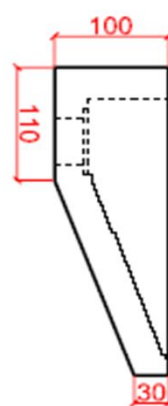

NATURE

by Ligne Pierre

ligne Pierre[®]
Maatwerk - Travail sur mesure

LINEA

CODE:

LI XX 403010 O

XX : materiaalkeuze / Choix des matériaux

O : ingefreesde ophanging / Suspension fraisée

vooraanzicht /
vue de face

bovenaanzicht /
vue d'en haut

zijaanzicht /
vue de côté

ophanging optioneel /
suspension optionnel
maten afhankelijk van het model/
dimensions selon modèle

NATURE

by Ligne Pierre

ligne Pierre[®]
Maatwerk - Travail sur mesure

LINEA PLUS L

CODE:

LI XX 403010 L O

XX : materiaalkeuze / Choix des matériaux

O : ingefreesde ophanging / Suspension fraisée

vooraanzicht /
vue de face

bovenaanzicht /
vue d'en haut