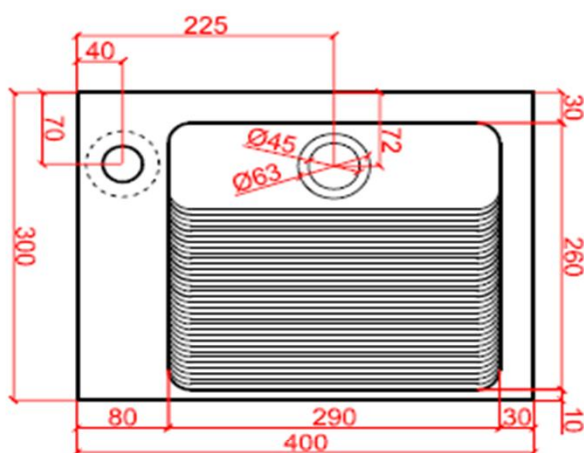

vooraanzicht /
vue de face

bovenaanzicht /
vue d'en haut

zijaanzicht /
vue de côté

ophanging optioneel /
suspension optionnel
maten afhankelijk van het model/
dimensions selon modèle

NATURE

by Ligne Pierre

ligne Pierre[®]
Maatwerk - Travail sur mesure

LINEA PLUS L

CODE:

LI XX 403010 L O

XX : materiaalkeuze / Choix des matériaux

O : ingefreesde ophanging / Suspension fraisée

vooraanzicht /
vue de face

bovenaanzicht /
vue d'en haut

zijaanzicht /
vue de côté

ophanging optioneel /
suspension optionnel
maten afhankelijk van het model/
dimensions selon modèle

NATURE

by Ligne Pierre

ligne Pierre[®]
Maatwerk - Travail sur mesure

LINEA PLUS R