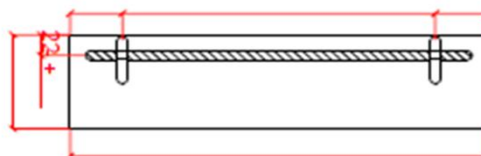

vooraanzicht /
vue de face

bovenaanzicht /
vue d'en haut

zijaanzicht /
vue de côté

ophanging optioneel /
suspension optionnel
maten afhankelijk van het model/
dimensions selon modèle

NATURE

by Ligne Pierre

ligne Pierre[®]
Maatwerk - Travail sur mesure

LUNA PLUS L

CODE:

LU XX 282510 L O

XX : materiaalkeuze / Choix des matériaux

O : ingefreesde ophanging / Suspension fraisée

vooraanzicht /
vue de face

bovenaanzicht /
vue d'en haut