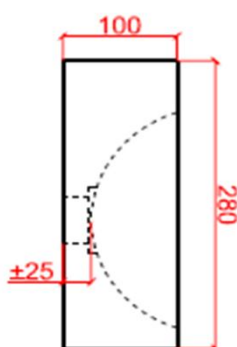

NATURE

by Ligne Pierre

ligne Pierre[®]
Maatwerk - Travail sur mesure

LUNA

CODE:

LU XX 282510 O

XX : materiaalkeuze / Choix des matériaux

O : ingefreesde ophanging / Suspension fraisée

vooraanzicht /
vue de face

bovenaanzicht /
vue d'en haut

zijaanzicht /
vue de côté

ophanging optioneel /
suspension optionnel
maten afhankelijk van het model/
dimensions selon modèle

NATURE

by Ligne Pierre

zijaanzicht /
vue de côté

ophanging optioneel /
suspension optionnel
maten afhankelijk van het model/
dimensions selon modèle

NATURE

by Ligne Pierre

ligne Pierre[®]
Maatwerk - Travail sur mesure

LUNA PLUS R

CODE:

LU XX 282510 R O

XX : materiaalkeuze / Choix des matériaux

O : ingefreesde ophanging / Suspension fraisée

vooraanzicht /
vue de face

bovenaanzicht /
vue d'en haut

zijaanzicht /
vue de côté

ophanging optioneel /
suspension optionnel
maten afhankelijk van het model/
dimensions selon modèle