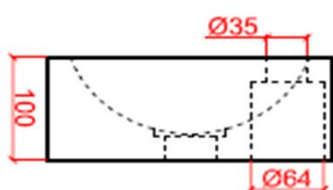

zijaanzicht /
vue de côté

ophanging optioneel /
suspension optionnel
maten afhankelijk van het model/
dimensions selon modèle

NATURE

by Ligne Pierre

ligne Pierre[®]
Maatwerk - Travail sur mesure

LUNA PLUS R

CODE:

LU XX 282510 R O

XX : materiaalkeuze / Choix des matériaux

O : ingefreesde ophanging / Suspension fraisée

vooraanzicht /
vue de face

bovenaanzicht /
vue d'en haut

zijaanzicht /
vue de côté

ophanging optioneel /
suspension optionnel
maten afhankelijk van het model/
dimensions selon modèle