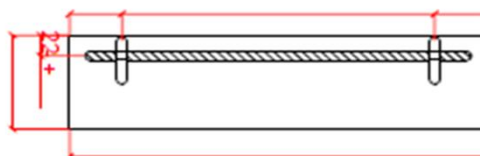

ligne Pierre[®]
Maatwerk - Travail sur mesure

LUNA PLUS L

CODE:

LU XX 282510 L O

XX : materiaalkeuze / Choix des matériaux

O : ingefreesde ophanging / Suspension fraisée

vooraanzicht /
vue de face

bovenaanzicht /
vue d'en haut

zijaanzicht /
vue de côté

ophanging optioneel /
suspension optionnel
maten afhankelijk van het model/
dimensions selon modèle

NATURE

by Ligne Pierre

ligne Pierre[®]
Maatwerk - Travail sur mesure

LUNA PLUS R

CODE:

LU XX 282510 R O

XX : materiaalkeuze / Choix des matériaux

O : ingefreesde ophanging / Suspension fraisée

vooraanzicht /
vue de face

bovenaanzicht /
vue d'en haut

zijaanzicht /
vue de côté

ophanging optioneel /
suspension optionnel
maten afhankelijk van het model/
dimensions selon modèle