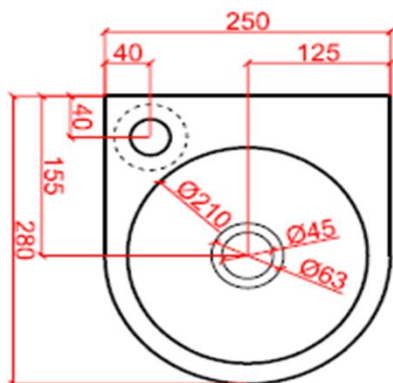

vooraanzicht /
vue de face

bovenaanzicht /
vue d'en haut

zijaanzicht /
vue de côté

ophanging optioneel /
suspension optionnel
maten afhankelijk van het model/
dimensions selon modèle

NATURE

by Ligne Pierre

ligne Pierre[®]
Maatwerk - Travail sur mesure

LUNA PLUS L

CODE:

LU XX 282510 L O

XX : materiaalkeuze / Choix des matériaux

O : ingefreesde ophanging / Suspension fraisée

vooraanzicht /
vue de face

bovenaanzicht /
vue d'en haut

zijaanzicht /
vue de côté

ophanging optioneel /
suspension optionnel
maten afhankelijk van het model/
dimensions selon modèle

NATURE

by Ligne Pierre

ligne Pierre[®]
Maatwerk - Travail sur mesure

LUNA PLUS R

CODE:

LU XX 282510 R O

XX : materiaalkeuze / Choix des matériaux

O : ingefreesde ophanging / Suspension fraisée

vooraanzicht /
vue de face

bovenaanzicht /
vue d'en haut

zijaanzicht /
vue de côté

ophanging optioneel /
suspension optionnel
maten afhankelijk van het model/
dimensions selon modèle