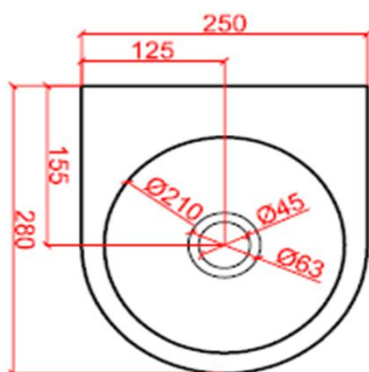

NATURE

by Ligne Pierre

ligne Pierre[®]
Maatwerk - Travail sur mesure

LUNA

CODE:

LU XX 282510 O

XX : materiaalkeuze / Choix des matériaux

O : ingefreesde ophanging / Suspension fraisée

vooraanzicht /
vue de face

bovenaanzicht /
vue d'en haut

zijaanzicht /
vue de côté

ophanging optioneel /
suspension optionnel
maten afhankelijk van het model/
dimensions selon modèle

NATURE

by Ligne Pierre

zijaanzicht /
vue de côté

ophanging optioneel /
suspension optionnel
maten afhankelijk van het model/
dimensions selon modèle

NATURE

by Ligne Pierre

ligne Pierre[®]
Maatwerk - Travail sur mesure

LUNA PLUS R

CODE:

LU XX 282510 R O

XX : materiaalkeuze / Choix des matériaux

O : ingefreesde ophanging / Suspension fraisée

vooraanzicht /
vue de face

bovenaanzicht /
vue d'en haut

zijaanzicht /
vue de côté

ophanging optioneel /
suspension optionnel
maten afhankelijk van het model/
dimensions selon modèle