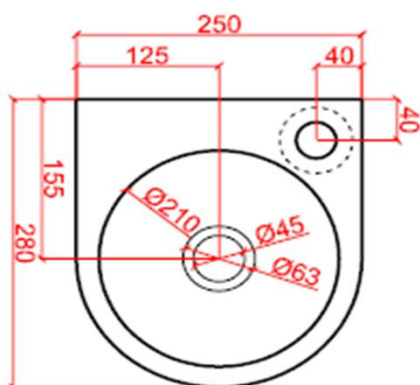

vooraanzicht /
vue de face

bovenaanzicht /
vue d'en haut

zijaanzicht /
vue de côté

ophanging optioneel /
suspension optionnel
maten afhankelijk van het model/
dimensions selon modèle

NATURE

by Ligne Pierre

ligne Pierre[®]
Maatwerk - Travail sur mesure

LUNA PLUS L

CODE:

LU XX 282510 L O

XX : materiaalkeuze / Choix des matériaux

O : ingefreesde ophanging / Suspension fraisée

vooraanzicht /
vue de face

bovenaanzicht /
vue d'en haut

zijaanzicht /
vue de côté

ophanging optioneel /
suspension optionnel
maten afhankelijk van het model/
dimensions selon modèle

NATURE

by Ligne Pierre

ligne Pierre[®]
Maatwerk - Travail sur mesure

LUNA PLUS R

CODE:

LU XX 282510 R O

XX : materiaalkeuze / Choix des matériaux

O : ingefreesde ophanging / Suspension fraisée

vooraanzicht /
vue de face

bovenaanzicht /
vue d'en haut

zijaanzicht /
vue de côté

ophanging optioneel /
suspension optionnel
maten afhankelijk van het model/
dimensions selon modèle