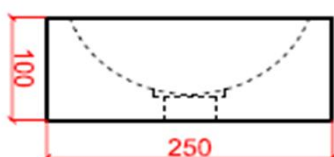

NATURE

by Ligne Pierre

ligne Pierre®
Maatwerk - Travail sur mesure

LUNA

CODE:

LU XX 282510 O

XX : materiaalkeuze / Choix des matériaux

O : ingefreesde ophanging / Suspension fraisée

vooraanzicht /
vue de face