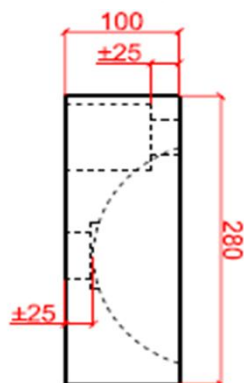

vooraanzicht /
vue de face

bovenaanzicht /
vue d'en haut

zijaanzicht /
vue de côté

ophanging optioneel /
suspension optionnel
maten afhankelijk van het model/
dimensions selon modèle

NATURE

by Ligne Pierre

ligne Pierre[®]
Maatwerk - Travail sur mesure

LUNA PLUS L

CODE:

LU XX 282510 L O

XX : materiaalkeuze / Choix des matériaux

O : ingefreesde ophanging / Suspension fraisée

vooraanzicht /
vue de face

bovenaanzicht /
vue d'en haut

zijaanzicht /
vue de côté

ophanging optioneel /
suspension optionnel
maten afhankelijk van het model/
dimensions selon modèle

NATURE

by Ligne Pierre

ligne Pierre[®]
Maatwerk - Travail sur mesure

LUNA PLUS R

CODE:

LU XX 282510 R O

XX : materiaalkeuze / Choix des matériaux

O : ingefreesde ophanging / Suspension fraisée

vooraanzicht /
vue de face

bovenaanzicht /
vue d'en haut

zijaanzicht /
vue de côté

ophanging optioneel /
suspension optionnel
maten afhankelijk van het model/
dimensions selon modèle