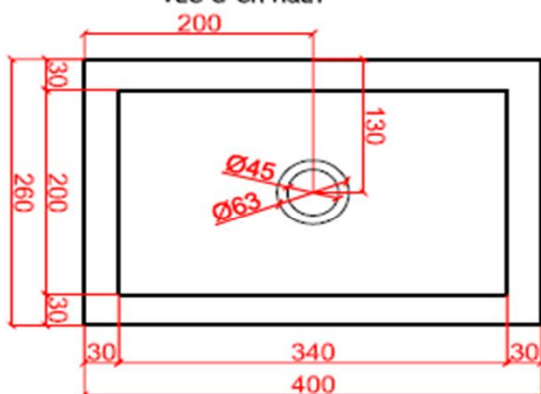

NATURE

by Ligne Pierre

ligne Pierre[®]
Maatwerk - Travail sur mesure

MANO

CODE:

MA XX 402610 O

XX : materiaalkeuze / Choix des matériaux

O : ingefreesde ophanging / Suspension fraisée

vooraanzicht /
vue de face

bovenaanzicht /
vue d'en haut

zijaanzicht /
vue de côté

ophanging optioneel /
suspension optionnel
maten afhankelijk van het model/
dimensions selon modèle

NATURE

by Ligne Pierre

ligne Pierre[®]
Maatwerk - Travail sur mesure

MANO PLUS L

CODE:

MA XX 402610 L O

XX : materiaalkeuze / Choix des matériaux

O : ingefreesde ophanging / Suspension fraisée

vooraanzicht /
vue de face

bovenaanzicht /
vue d'en haut

zijaanzicht /
vue de côté

ophanging optioneel /
suspension optionnel
maten afhankelijk van het model/
dimensions selon modèle

NATURE

by Ligne Pierre

ligne Pierre[®]
Maatwerk - Travail sur mesure

MANO PLUS R