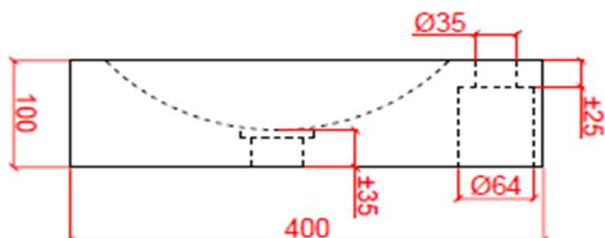

zijaanzicht /
vue de côté

ophanging optioneel /
suspension optionnel
maten afhankelijk van het model/
dimensions selon modèle

NATURE

by Ligne Pierre

ligne Pierre[®]
Maatwerk - Travail sur mesure

MANO PLUS R

CODE:

MA XX 402601 R O

XX : materiaalkeuze / Choix des matériaux

O : ingefreesde ophanging / Suspension fraisée

vooraanzicht /
vue de face

bovenaanzicht /
vue d'en haut

zijaanzicht /
vue de côté

ophanging optioneel /
suspension optionnel
maten afhankelijk van het model/
dimensions selon modèle