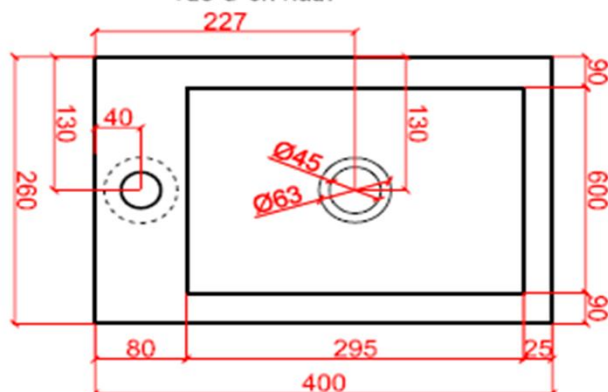

vooraanzicht /
vue de face

bovenaanzicht /
vue d'en haut

zijaanzicht /
vue de côté

ophanging optioneel /
suspension optionnel
maten afhankelijk van het model/
dimensions selon modèle

NATURE

by Ligne Pierre

ligne Pierre[®]
Maatwerk - Travail sur mesure

MANO PLUS L

CODE:

MA XX 402610 L O

XX : materiaalkeuze / Choix des matériaux

O : ingefreesde ophanging / Suspension fraisée

vooraanzicht /
vue de face

bovenaanzicht /
vue d'en haut

zijaanzicht /
vue de côté

ophanging optioneel /
suspension optionnel
maten afhankelijk van het model/
dimensions selon modèle

NATURE

by Ligne Pierre

ligne Pierre[®]
Maatwerk - Travail sur mesure

MANO PLUS R