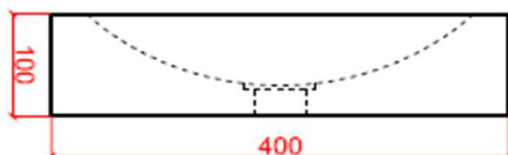

NATURE

by Ligne Pierre

ligne Pierre[®]
Maatwerk - Travail sur mesure

MANO

CODE:

MA XX 402610 O

XX : materiaalkeuze / Choix des matériaux

O : ingefreesde ophanging / Suspension fraisée

vooraanzicht /
vue de face

bovenaanzicht /
vue d'en haut

zijaanzicht /
vue de côté

ophanging optioneel /
suspension optionnel
maten afhankelijk van het model/
dimensions selon modèle

NATURE

by Ligne Pierre