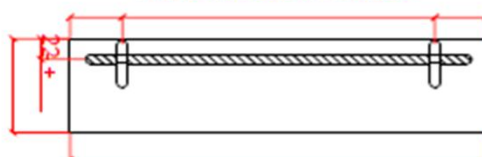

ligne Pierre[®]
Maatwerk - Travail sur mesure

MANO PLUS L

CODE:

MA XX 402610 L O

XX : materiaalkeuze / Choix des matériaux

O : ingefreesde ophanging / Suspension fraisée

vooraanzicht /
vue de face

bovenaanzicht /
vue d'en haut

zijaanzicht /
vue de côté

ophanging optioneel /
suspension optionnel
maten afhankelijk van het model/
dimensions selon modèle

NATURE

by Ligne Pierre

ligne Pierre[®]
Maatwerk - Travail sur mesure

MANO PLUS R