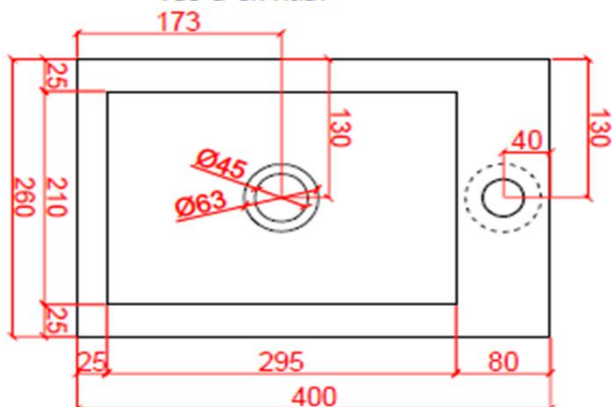

vooraanzicht /
vue de face

bovenaanzicht /
vue d'en haut

zijaanzicht /
vue de côté

ophanging optioneel /
suspension optionnel
maten afhankelijk van het model/
dimensions selon modèle

NATURE

by Ligne Pierre

ligne Pierre[®]
Maatwerk - Travail sur mesure

MANO PLUS L

CODE:

MA XX 402610 L O

XX : materiaalkeuze / Choix des matériaux

O : ingefreesde ophanging / Suspension fraisée

vooraanzicht /
vue de face

bovenaanzicht /
vue d'en haut

zijaanzicht /
vue de côté

ophanging optioneel /
suspension optionnel
maten afhankelijk van het model/
dimensions selon modèle

NATURE

by Ligne Pierre

ligne Pierre[®]
Maatwerk - Travail sur mesure

MANO PLUS R

CODE:

MA XX 402601 R O

XX : materiaalkeuze / Choix des matériaux

O : ingefreesde ophanging / Suspension fraisée

vooraanzicht /
vue de face

bovenaanzicht /
vue d'en haut

zijaanzicht /
vue de côté

ophanging optioneel /
suspension optionnel
maten afhankelijk van het model/
dimensions selon modèle