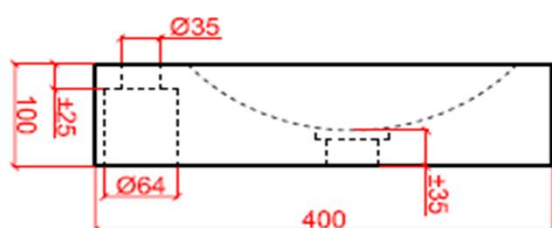

vooraanzicht /
vue de face

bovenaanzicht /
vue d'en haut

zijaanzicht /
vue de côté

ophanging optioneel /
suspension optionnel
maten afhankelijk van het model/
dimensions selon modèle

NATURE

by Ligne Pierre

ligne Pierre[®]
Maatwerk - Travail sur mesure

MANO PLUS L

CODE:

MA XX 402610 L O

XX : materiaalkeuze / Choix des matériaux

O : ingefreesde ophanging / Suspension fraisée

vooraanzicht /
vue de face

bovenaanzicht /
vue d'en haut

zijaanzicht /
vue de côté

ophanging optioneel /
suspension optionnel
maten afhankelijk van het model/
dimensions selon modèle

NATURE

by Ligne Pierre

ligne Pierre[®]
Maatwerk - Travail sur mesure

MANO PLUS R