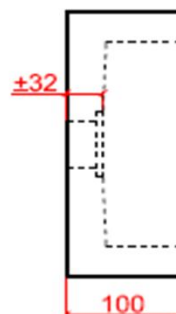

NATURE

by Ligne Pierre

ligne Pierre[®]
Maatwerk - Travail sur mesure

MANO

CODE:

MA XX 402610 O

XX : materiaalkeuze / Choix des matériaux

O : ingefreesde ophanging / Suspension fraisée

vooraanzicht /
vue de face

bovenaanzicht /
vue d'en haut

zijaanzicht /
vue de côté

ophanging optioneel /
suspension optionnel
maten afhankelijk van het model/
dimensions selon modèle

NATURE

by Ligne Pierre