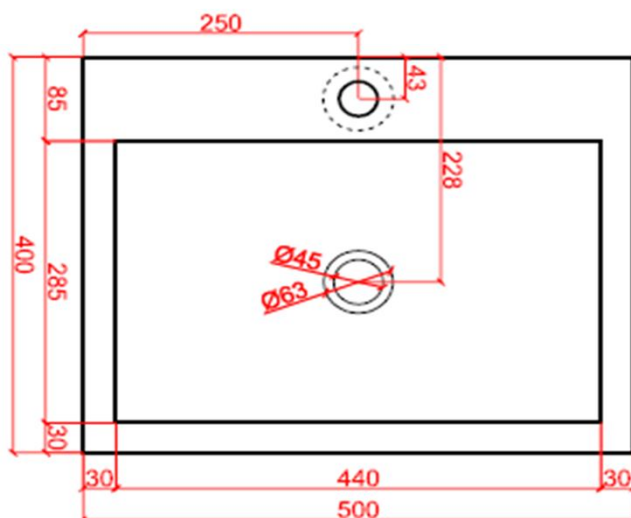

bovenaanzicht /
vue d'en haut

zijaanzicht /
vue de côté

NATURE

by Ligne Pierre

ligne Pierre[®]
Maatwerk - Travail sur mesure

PROVENCALE PLUS

CODE: PR XX 504010 P

XX : materiaalkeuze / Choix des matériaux

CODE: PR XX 504012 P

XX : materiaalkeuze / Choix des matériaux

O : ingefreesde ophanging / Suspension fraisée

vooraanzicht /
vue de face

bovenaanzicht /
vue d'en haut

zijaanzicht /
vue de côté

NATURE

by Ligne Pierre