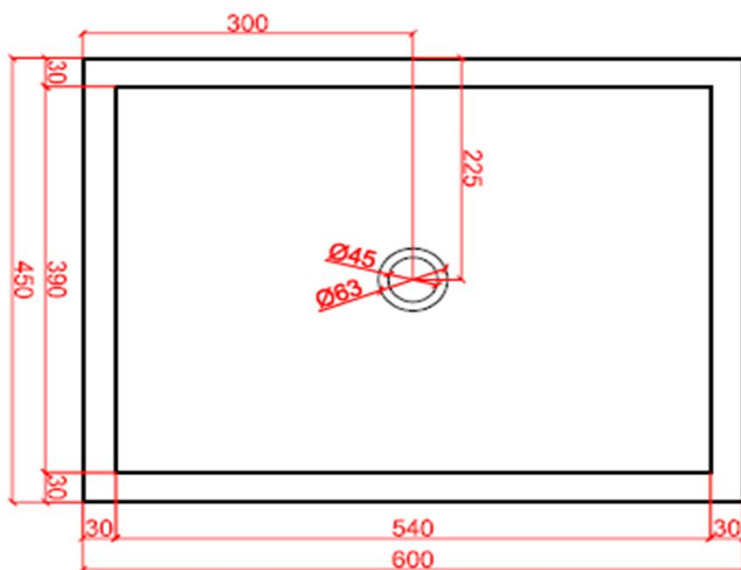

bovenaanzicht /
vue d'en haut