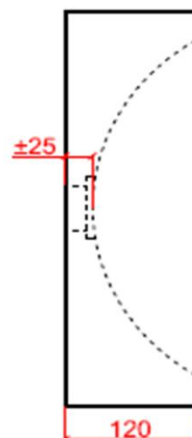

zijaanzicht /
vue de côté