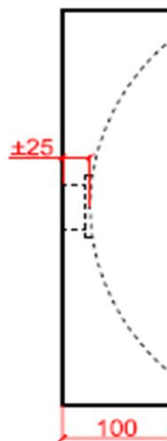

vooraanzicht /
vue de face

bovenaanzicht /
vue d'en haut

zijaanzicht /
vue de côté

NATURE

by Ligne Pierre

ligne Pierre[®]
Maatwerk - Travail sur mesure

PROVENCALE

CODE: