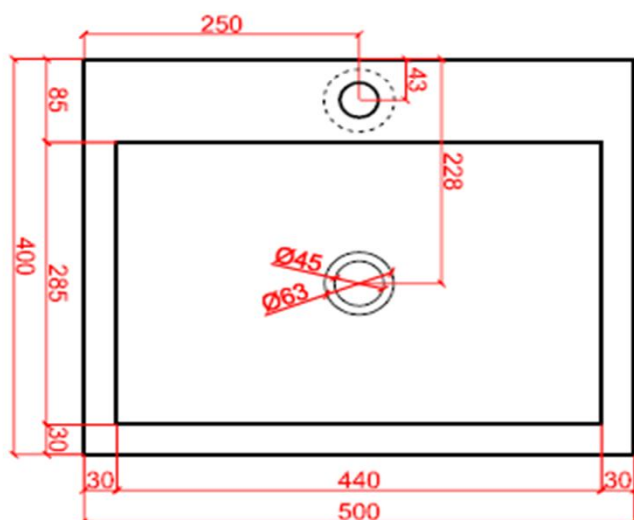

bovenaanzicht /
vue d'en haut