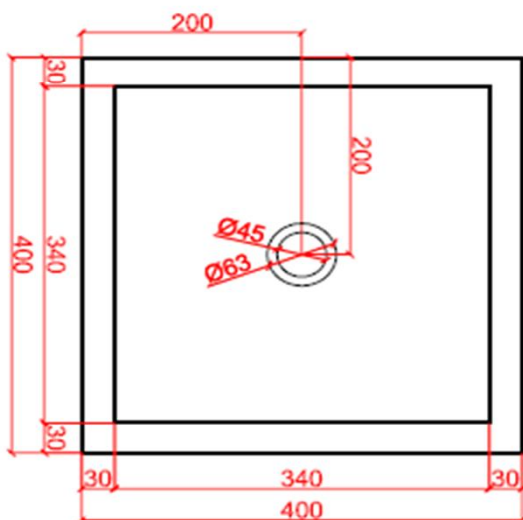

bovenaanzicht /
vue d'en haut