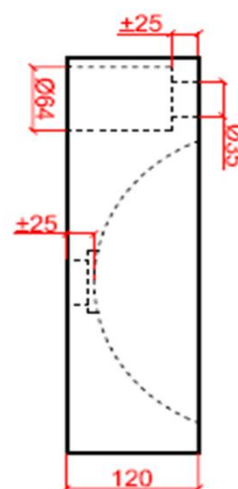

CODE: PR XX 504012 P

XX : materiaalkeuze / Choix des matériaux

O : ingefreesde ophanging / Suspension fraisée

vooraanzicht /
vue de face

bovenaanzicht /
vue d'en haut

zijaanzicht /
vue de côté

NATURE

by Ligne Pierre