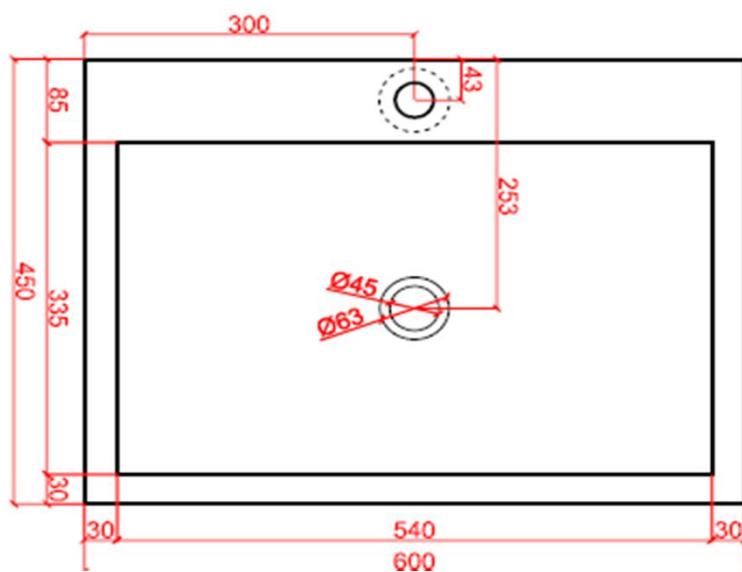

bovenaanzicht /
vue d'en haut