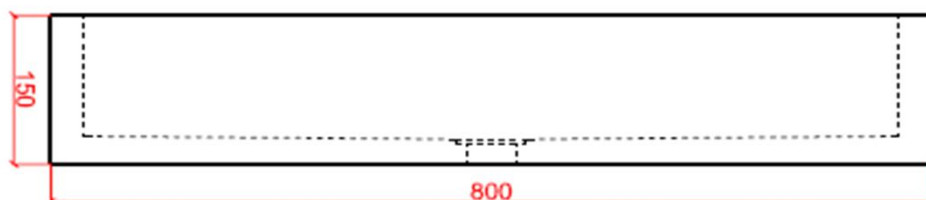

NATURE

by Ligne Pierre

ligne Pierre®
Maatwerk - Travail sur mesure

PROVENCALE

CODE:

PR XX 805015

XX : materiaalkeuze / Choix des matériaux

O : ingefreesde ophanging / Suspension fraisée

vooraanzicht /
vue de face