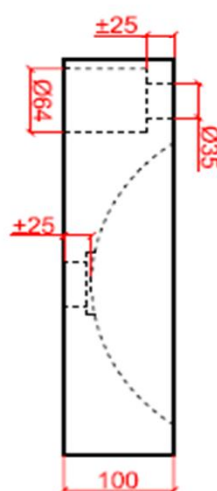

bovenaanzicht /
vue d'en haut

zijaanzicht /
vue de côté

NATURE

by Ligne Pierre

ligne Pierre[®]
Maatwerk - Travail sur mesure

PROVENCALE PLUS

CODE: PR XX 504010 P

XX : materiaalkeuze / Choix des matériaux