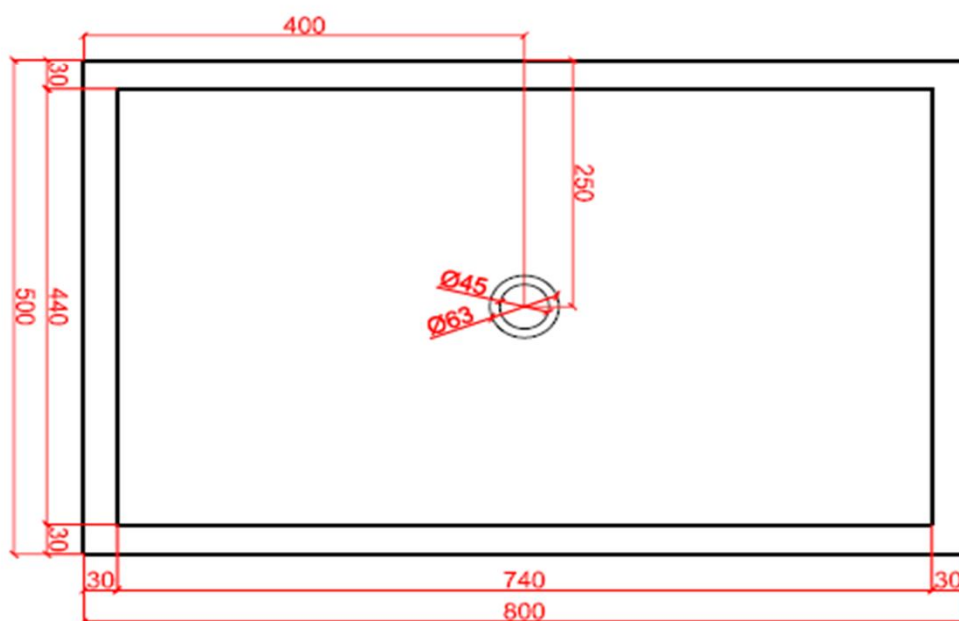

bovenaanzicht /
vue d'en haut