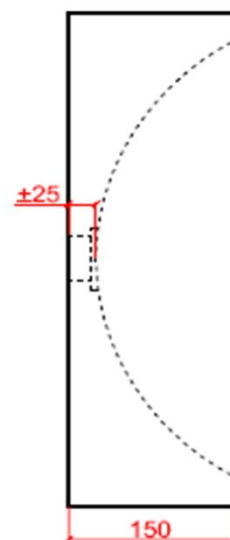

CODE:

PR XX 805015

XX : materiaalkeuze / Choix des matériaux

O : ingefreesde ophanging / Suspension fraisée

vooraanzicht /
vue de face

bovenaanzicht /
vue d'en haut

zijaanzicht /
vue de côté

NATURE