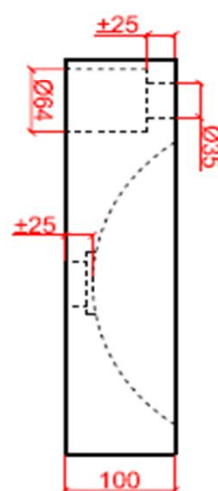

bovenaanzicht /
vue d'en haut

zijaanzicht /
vue de côté

NATURE

by Ligne Pierre

ligne Pierre[®]
Maatwerk - Travail sur mesure

PROVENCALE PLUS

CODE: PR XX 504010 P

XX : materiaalkeuze / Choix des matériaux

O : ingefreesde ophanging / Suspension fraisée

vooraanzicht /
vue de face

bovenaanzicht /
vue d'en haut

zijaanzicht /
vue de côté

NATURE

by Ligne Pierre

ligne Pierre[®]
Maatwerk - Travail sur mesure

PROVENCALE PLUS