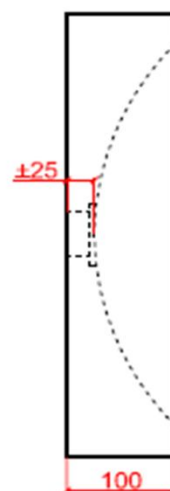

O : ingefreesde ophanging / Suspension fraisée

vooraanzicht /
vue de face

bovenaanzicht /
vue d'en haut

zijaanzicht /
vue de côté

NATURE

by Ligne Pierre

ligne Pierre[®]
Maatwerk - Travail sur mesure

PROVENCALE