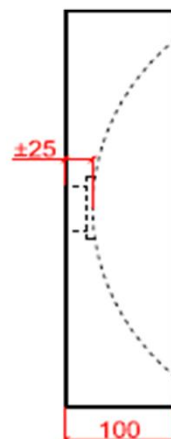

PR XX 504010

XX : materiaalkeuze / Choix des matériaux

O : ingefreesde ophanging / Suspension fraisée

vooraanzicht /
vue de face

bovenaanzicht /
vue d'en haut

zijaanzicht /
vue de côté

NATURE

by Ligne Pierre