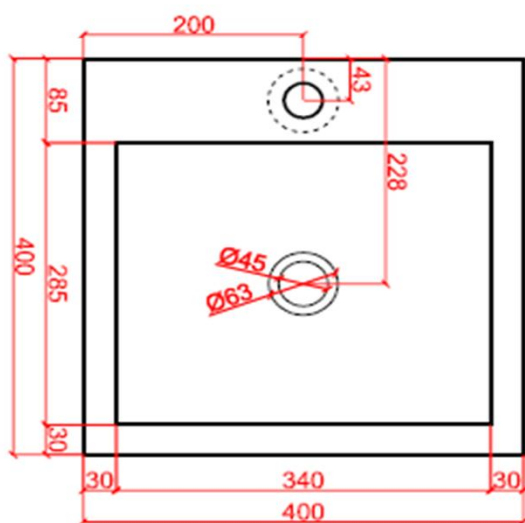

by Ligne Pierre

ligne Pierre[®]
Maatwerk - Travail sur mesure

PROVENCALE PLUS

CODE:

PR XX 404010 P

XX : materiaalkeuze / Choix des matériaux

O : ingefreesde ophanging / Suspension fraisée

vooraanzicht /
vue de face

bovenaanzicht /
vue d'en haut

zijaanzicht /
vue de côté

NATURE

by Ligne Pierre

ligne Pierre[®]
Maatwerk - Travail sur mesure

PROVENCALE PLUS

CODE: PR XX 504010 P

XX : materiaalkeuze / Choix des matériaux