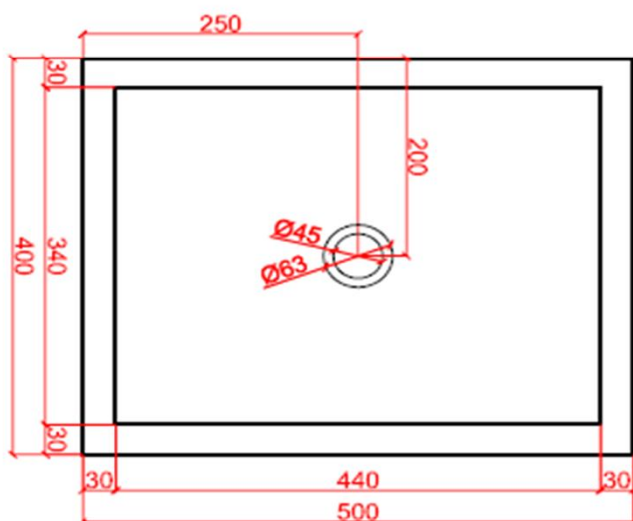

bovenaanzicht /
vue d'en haut