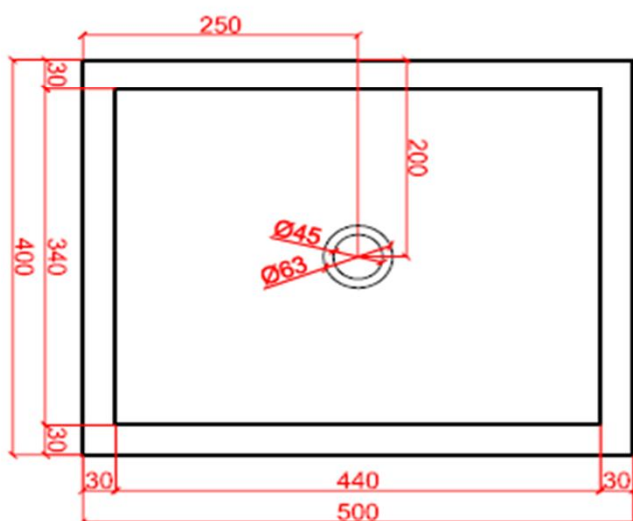

ligne Pierre[®]
Maatwerk - Travail sur mesure

PROVENCALE

CODE:

PR XX 504012

XX : materiaalkeuze / Choix des matériaux

O : ingefreesde ophanging / Suspension fraisée

vooraanzicht /
vue de face

bovenaanzicht /
vue d'en haut

zijaanzicht /
vue de côté

NATURE

by Ligne Pierre

ligne Pierre[®]
Maatwerk - Travail sur mesure

PROVENCALE

CODE:

PR XX 604510

XX : materiaalkeuze / Choix des matériaux