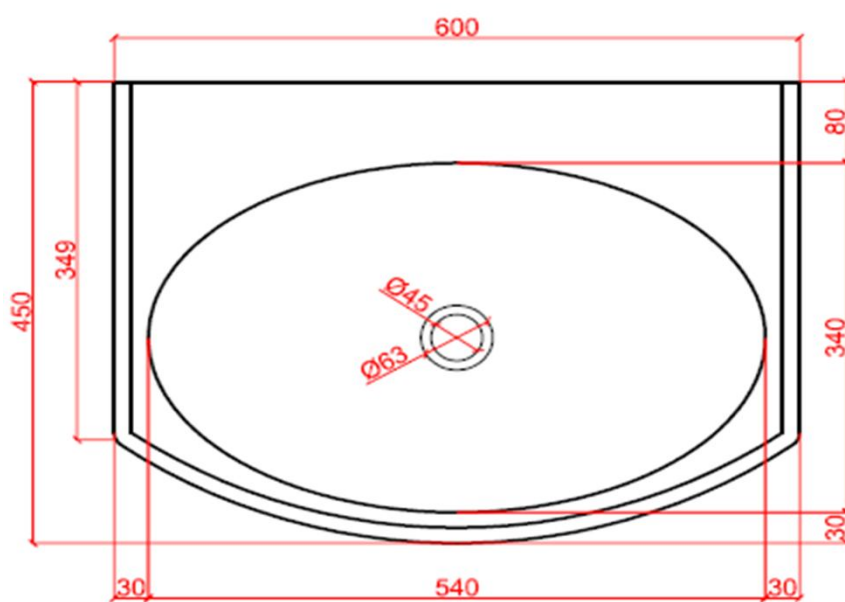

RL XX 604510

XX : materiaalkeuze / Choix des matériaux

O : ingefreesde ophanging / Suspension fraisée

vooraanzicht /
vue de face

bovenaanzicht /
vue d'en haut

zijaanzicht /
vue de côté

NATURE

by Ligne Pierre

ligne Pierre[®]
Maatwerk - Travail sur mesure

RETRO LARGE PLUS

CODE:

RL XX 504010 P

XX : materiaalkeuze / Choix des matériaux

O : ingefreesde ophanging / Suspension fraisée

vooraanzicht /
vue de face

bovenaanzicht /
vue d'en haut

zijaanzicht /
vue de côté

NATURE

by Ligne Pierre

ligne Pierre[®]
Maatwerk - Travail sur mesure

RETRO LARGE PLUS

CODE:

RL XX 604510 P

XX : materiaalkeuze / Choix des matériaux