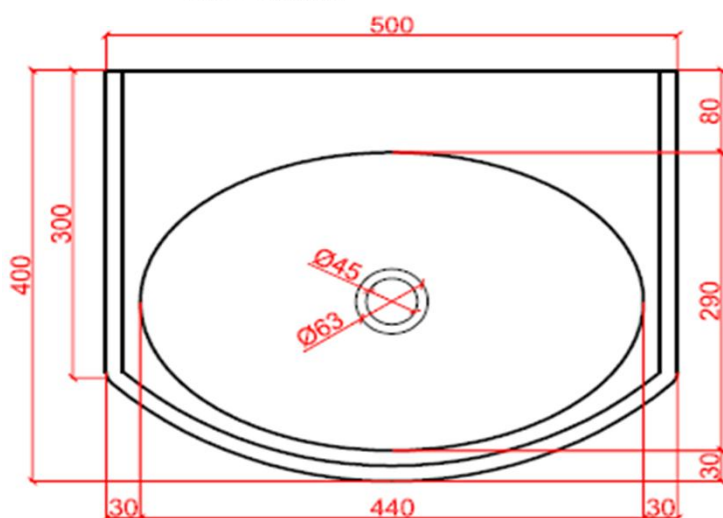

NATURE

by Ligne Pierre

ligne Pierre[®]
Maatwerk - Travail sur mesure

RETRO LARGE

CODE:

RL XX 504010

XX : materiaalkeuze / Choix des matériaux

O : ingefreesde ophanging / Suspension fraisée

vooraanzicht /
vue de face

bovenaanzicht /
vue d'en haut

zijaanzicht /
vue de côté

NATURE

by Ligne Pierre

ligne Pierre[®]
Maatwerk - Travail sur mesure

RETRO LARGE

CODE:

ligne Pierre[®]
Maatwerk - Travail sur mesure

RETRO LARGE PLUS

CODE:

RL XX 504010 P

XX : materiaalkeuze / Choix des matériaux

O : ingefreesde ophanging / Suspension fraisée

vooraanzicht /
vue de face

bovenaanzicht /
vue d'en haut

zijaanzicht /
vue de côté

NATURE

by Ligne Pierre

ligne Pierre[®]
Maatwerk - Travail sur mesure

RETRO LARGE PLUS

CODE:

RL XX 604510 P

XX : materiaalkeuze / Choix des matériaux