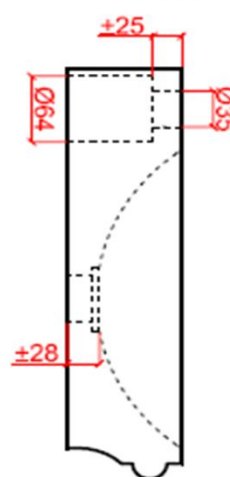

ligne Pierre[®]
Maatwerk - Travail sur mesure

RETRO LARGE PLUS

CODE:

RL XX 504010 P

XX : materiaalkeuze / Choix des matériaux

O : ingefreesde ophanging / Suspension fraisée

vooraanzicht /
vue de face

bovenaanzicht /
vue d'en haut

zijaanzicht /
vue de côté

NATURE

by Ligne Pierre

ligne Pierre[®]
Maatwerk - Travail sur mesure

RETRO LARGE PLUS

CODE:

RL XX 604510 P

XX : materiaalkeuze / Choix des matériaux