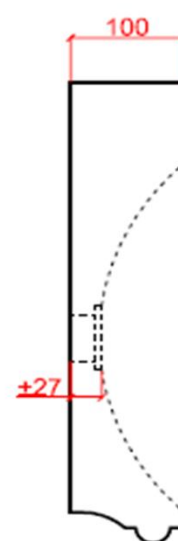

vooraanzicht /
vue de face

bovenaanzicht /
vue d'en haut

zijaanzicht /
vue de côté

NATURE

by Ligne Pierre

ligne Pierre[®]
Maatwerk - Travail sur mesure

RETRO LARGE

CODE:

RL XX 604510

XX : materiaalkeuze / Choix des matériaux

O : ingefreesde ophanging / Suspension fraisée

vooraanzicht /
vue de face

bovenaanzicht /
vue d'en haut

zijaanzicht /
vue de côté

NATURE

by Ligne Pierre

ligne Pierre[®]
Maatwerk - Travail sur mesure

RETRO LARGE PLUS

CODE:

RL XX 504010 P

XX : materiaalkeuze / Choix des matériaux

O : ingefreesde ophanging / Suspension fraisée

vooraanzicht /
vue de face

bovenaanzicht /
vue d'en haut

zijaanzicht /
vue de côté

NATURE

by Ligne Pierre

ligne Pierre[®]
Maatwerk - Travail sur mesure

RETRO LARGE PLUS

CODE:

RL XX 604510 P

XX : materiaalkeuze / Choix des matériaux