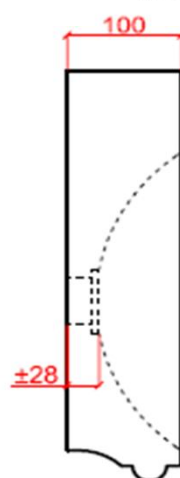

NATURE

by Ligne Pierre

ligne Pierre[®]
Maatwerk - Travail sur mesure

RETRO LARGE

CODE:

RL XX 504010

XX : materiaalkeuze / Choix des matériaux

O : ingefreesde ophanging / Suspension fraisée

vooraanzicht /
vue de face

bovenaanzicht /
vue d'en haut

zijaanzicht /
vue de côté

NATURE

by Ligne Pierre

ligne Pierre[®]
Maatwerk - Travail sur mesure

RETRO LARGE

CODE:

zijaanzicht /
vue de côté

NATURE

by Ligne Pierre

ligne Pierre[®]
Maatwerk - Travail sur mesure

RETRO LARGE PLUS

CODE:

RL XX 604510 P

XX : materiaalkeuze / Choix des matériaux