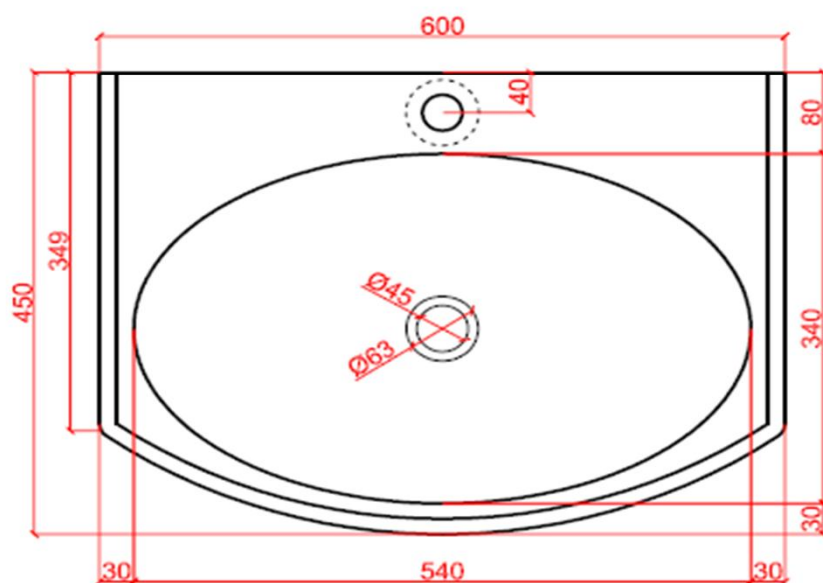

bovenaanzicht /
vue d'en haut