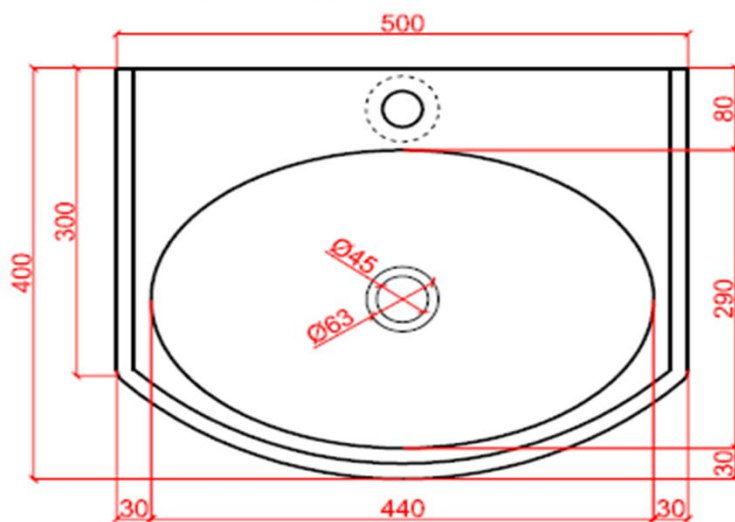

ligne Pierre[®]
Maatwerk - Travail sur mesure

RETRO LARGE PLUS

CODE:

RL XX 504010 P

XX : materiaalkeuze / Choix des matériaux

O : ingefreesde ophanging / Suspension fraisée

vooraanzicht /
vue de face

bovenaanzicht /
vue d'en haut

zijaanzicht /
vue de côté

NATURE

by Ligne Pierre

ligne Pierre[®]
Maatwerk - Travail sur mesure

RETRO LARGE PLUS

CODE:

RL XX 604510 P

XX : materiaalkeuze / Choix des matériaux