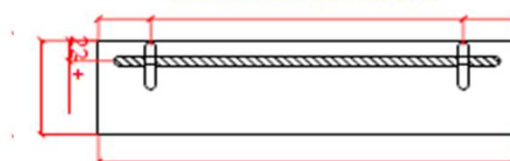

ophanging optioneel /
suspension optionnel
maten afhankelijk van het model /
dimensions selon modèle