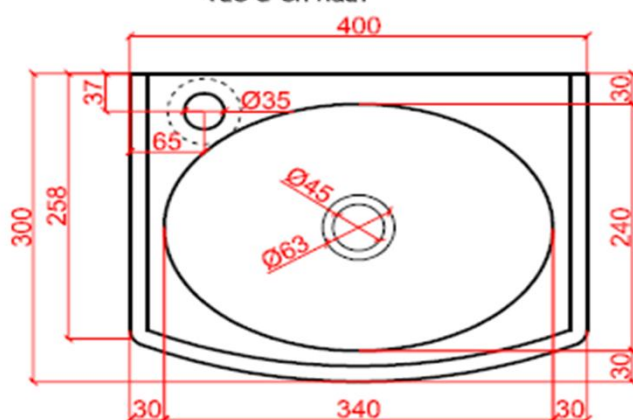

bovenaanzicht /
vue d'en haut

zijaanzicht /
vue de côté

ophanging optioneel /
suspension optionnel
maten afhankelijk van het model/
dimensions selon modèle

NATURE

by Ligne Pierre

ligne Pierre[®]
Maatwerk - Travail sur mesure

RETRO SMALL PLUS L

CODE:

RS XX 403010 L O

XX : materiaalkeuze / Choix des matériaux

O : ingefreesde ophanging / Suspension fraisée

vooraanzicht /
vue de face

bovenaanzicht /
vue d'en haut

zijaanzicht /
vue de côté

ophanging optioneel /
suspension optionnel
maten afhankelijk van het model /
dimensions selon modèle

NATURE

by Ligne Pierre

ligne Pierre[®]
Maatwerk - Travail sur mesure

RETRO SMALL PLUS R

CODE: **RS XX 403010 R O**

XX : materiaalkeuze / Choix des matériaux

O : ingefreesde ophanging / Suspension fraisée

vooraanzicht /
vue de face

bovenaanzicht /
vue d'en haut

zijaanzicht /
vue de côté

ophanging optioneel /
suspension optionnel
maten afhankelijk van het model/
dimensions selon modèle