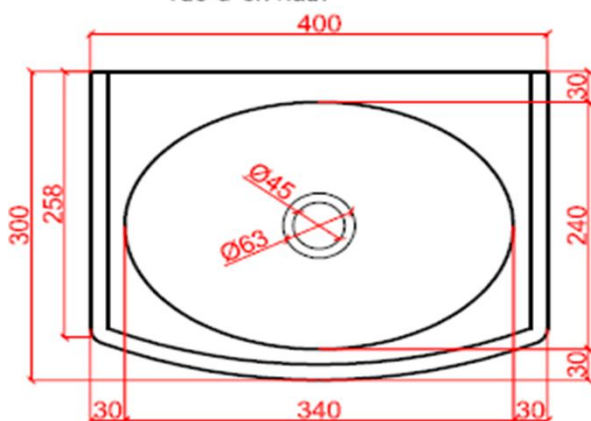

NATURE

by Ligne Pierre

ligne Pierre[®]
Maatwerk - Travail sur mesure

RETRO SMALL

CODE: **RS XX 403010 O**

XX : materiaalkeuze / Choix des matériaux

O : ingefreesde ophanging / Suspension fraisée

vooraanzicht /
vue de face

bovenaanzicht /
vue d'en haut

zijaanzicht /
vue de côté

ophanging optioneel /
suspension optionnel
maten afhankelijk van het model/
dimensions selon modèle

NATURE

by Ligne Pierre

ligne Pierre[®]
Maatwerk - Travail sur mesure

RETRO SMALL PLUS L

CODE:

RS XX 403010 L O

XX : materiaalkeuze / Choix des matériaux

O : ingefreesde ophanging / Suspension fraisée

vooraanzicht /
vue de face

bovenaanzicht /
vue d'en haut

zijaanzicht /
vue de côté