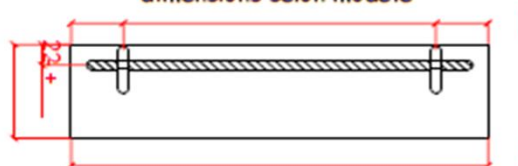

NATURE

by Ligne Pierre

ligne Pierre[®]
Maatwerk - Travail sur mesure

RETRO SMALL

CODE: **RS XX 403010 O**

XX : materiaalkeuze / Choix des matériaux

O : ingefreesde ophanging / Suspension fraisée

vooraanzicht /
vue de face

bovenaanzicht /
vue d'en haut

zijaanzicht /
vue de côté

ophanging optioneel /
suspension optionnel
maten afhankelijk van het model/
dimensions selon modèle

NATURE

by Ligne Pierre

ligne Pierre[®]
Maatwerk - Travail sur mesure

RETRO SMALL PLUS L

CODE:

RS XX 403010 L O

XX : materiaalkeuze / Choix des matériaux

O : ingefreesde ophanging / Suspension fraisée

vooraanzicht /
vue de face

bovenaanzicht /
vue d'en haut

zijaanzicht /
vue de côté