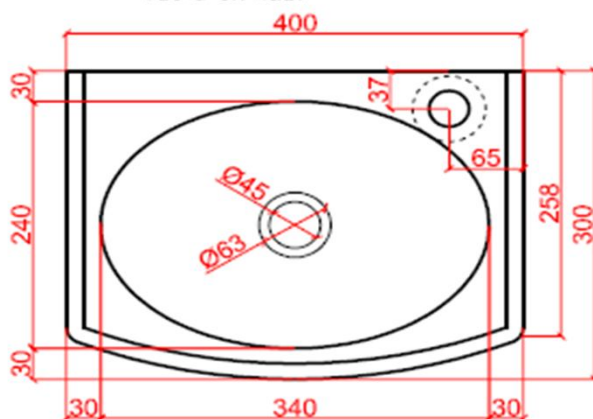

bovenaanzicht /
vue d'en haut

zijaanzicht /
vue de côté

ophanging optioneel /
suspension optionnel
maten afhankelijk van het model/
dimensions selon modèle

NATURE

by Ligne Pierre

ligne Pierre[®]
Maatwerk - Travail sur mesure

RETRO SMALL PLUS L

CODE:

RS XX 403010 L O

XX : materiaalkeuze / Choix des matériaux

O : ingefreesde ophanging / Suspension fraisée

vooraanzicht /
vue de face

bovenaanzicht /
vue d'en haut

zijaanzicht /
vue de côté

ophanging optioneel /
suspension optionnel
maten afhankelijk van het model /
dimensions selon modèle

NATURE

by Ligne Pierre

ligne Pierre[®]
Maatwerk - Travail sur mesure

RETRO SMALL PLUS R

CODE: **RS XX 403010 R O**

XX : materiaalkeuze / Choix des matériaux

O : ingefreesde ophanging / Suspension fraisée

vooraanzicht /
vue de face

bovenaanzicht /
vue d'en haut

zijaanzicht /
vue de côté

ophanging optioneel /
suspension optionnel
maten afhankelijk van het model/
dimensions selon modèle