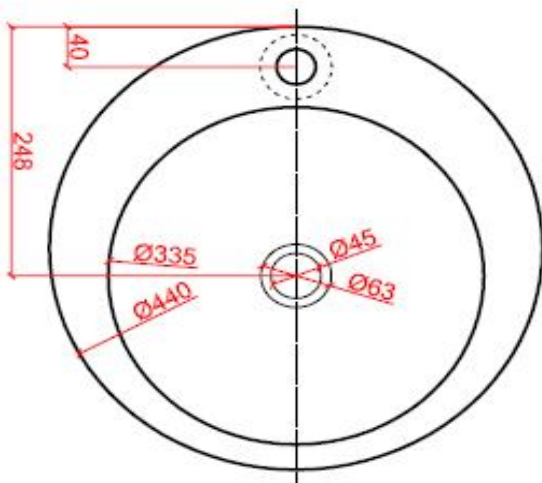

## RONDO B PLUS

CODE:

RO XX B 440 120 P

XX : materiaalkeuze / Choix des matériaux

O : ingefreesde ophanging / Suspension fraisée

vooraanzicht /  
vue de face

bovenaanzicht /  
vue d'en haut

zijaanzicht /  
vue de côté