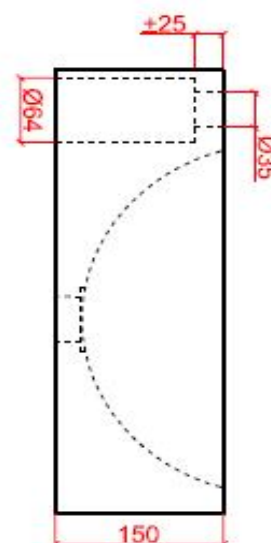

## RONDO A PLUS

CODE:

RO XX A 440 150 P

XX : materiaalkeuze / Choix des matériaux

O : ingefreesde ophanging / Suspension fraisée

vooraanzicht /  
vue de face

bovenaanzicht /  
vue d'en haut

zijaanzicht /  
vue de côté