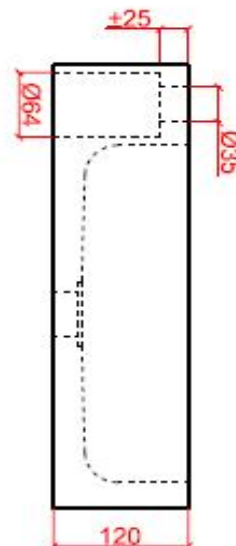

## RONDO B PLUS

CODE:

RO XX B 440 120 P

XX : materiaalkeuze / Choix des matériaux

O : ingefreesde ophanging / Suspension fraisée

vooraanzicht /  
vue de face

bovenaanzicht /  
vue d'en haut

zijaanzicht /  
vue de côté