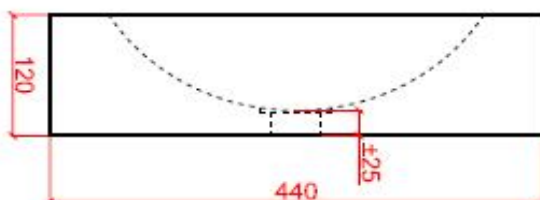

## RONDO A PLUS

CODE:

RO XX A 440 120 P

XX : materiaalkeuze / Choix des matériaux

O : ingefreesde ophanging / Suspension fraisée

vooraanzicht /  
vue de face

bovenaanzicht /  
vue d'en haut

zijaanzicht /  
vue de côté