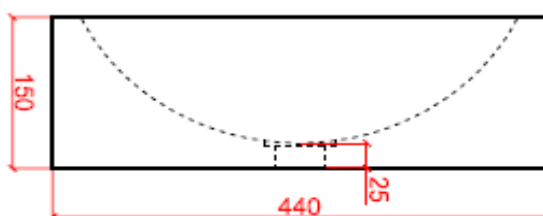

## RONDO A

CODE:

RO XX A 440 150

XX : materiaalkeuze / Choix des matériaux

O : ingefreesde ophanging / Suspension fraisée

vooraanzicht /  
vue de face

bovenaanzicht /  
vue d'en haut