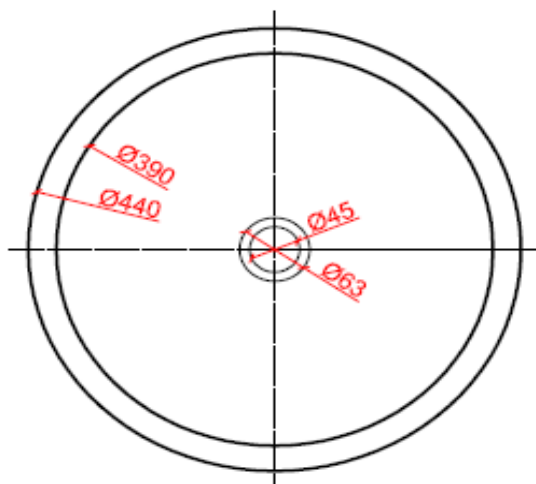

## RONDO B

CODE:

RO XX B 440 100

XX : materiaalkeuze / Choix des matériaux

O : ingefreesde ophanging / Suspension fraisée

vooraanzicht /  
vue de face

bovenaanzicht /  
vue d'en haut