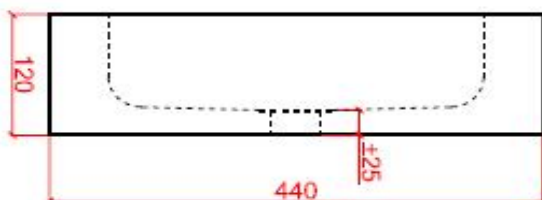

## RONDO B PLUS

CODE:

RO XX B 440 120 P

XX : materiaalkeuze / Choix des matériaux

O : ingefreesde ophanging / Suspension fraisée

vooraanzicht /  
vue de face

bovenaanzicht /  
vue d'en haut

zijaanzicht /  
vue de côté