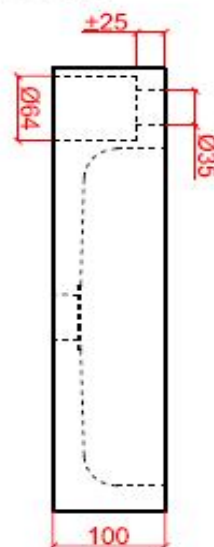

## RONDO B PLUS

CODE:

RO XX B 440 100 P

XX : materiaalkeuze / Choix des matériaux

O : ingefreesde ophanging / Suspension fraisée

vooraanzicht /  
vue de face

bovenaanzicht /  
vue d'en haut

zijaanzicht /  
vue de côté