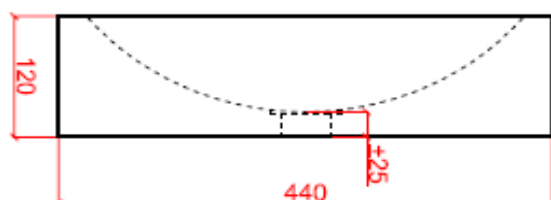

## RONDO A

CODE:

RO XX A 440 120

XX : materiaalkeuze / Choix des matériaux

O : ingefreesde ophanging / Suspension fraisée

vooraanzicht /  
vue de face

bovenaanzicht /  
vue d'en haut