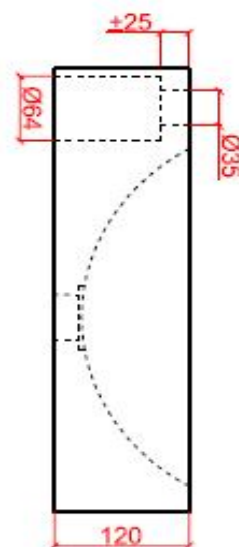

## RONDO A PLUS

CODE:

RO XX A 440 120 P

XX : materiaalkeuze / Choix des matériaux

O : ingefreesde ophanging / Suspension fraisée

vooraanzicht /  
vue de face

bovenaanzicht /  
vue d'en haut

zijaanzicht /  
vue de côté