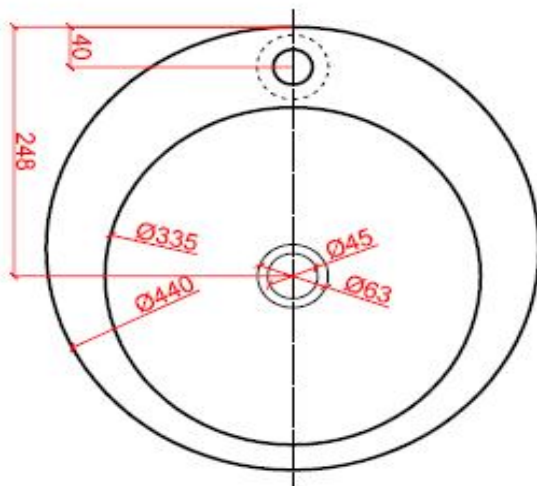

## RONDO B PLUS

CODE:

RO XX B 440 150 P

XX : materiaalkeuze / Choix des matériaux

O : ingefreesde ophanging / Suspension fraisée

vooraanzicht /  
vue de face

bovenaanzicht /  
vue d'en haut

zijaanzicht /  
vue de côté