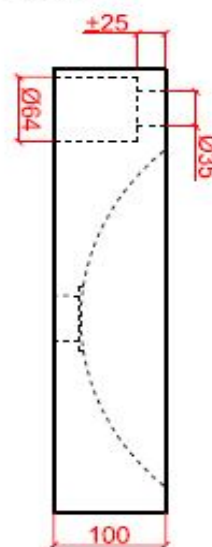

## RONDO A PLUS

CODE:

RO XX A 440 100 P

XX : materiaalkeuze / Choix des matériaux

O : ingefreesde ophanging / Suspension fraisée

vooraanzicht /  
vue de face

bovenaanzicht /  
vue d'en haut

zijaanzicht /  
vue de côté