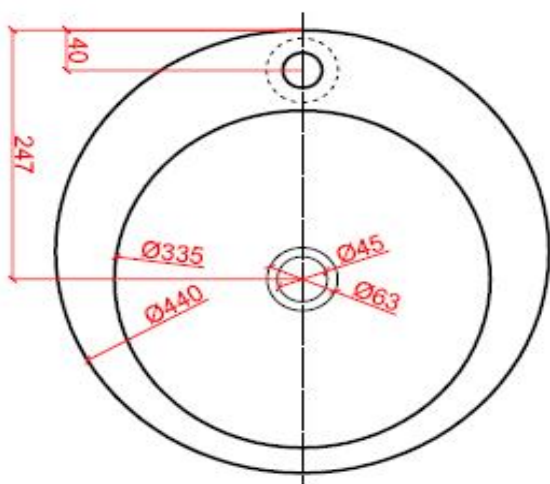

## RONDO B PLUS

CODE:

RO XX B 440 100 P

XX : materiaalkeuze / Choix des matériaux

O : ingefreesde ophanging / Suspension fraisée

vooraanzicht /  
vue de face

bovenaanzicht /  
vue d'en haut

zijaanzicht /  
vue de côté