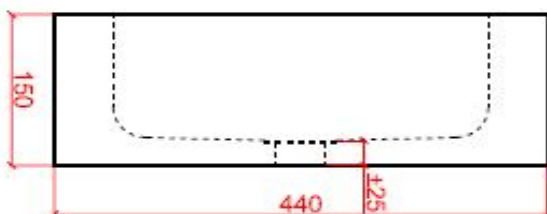

## RONDO B PLUS

CODE:

RO XX B 440 150 P

XX : materiaalkeuze / Choix des matériaux

O : ingefreesde ophanging / Suspension fraisée

vooraanzicht /  
vue de face

bovenaanzicht /  
vue d'en haut

zijaanzicht /  
vue de côté