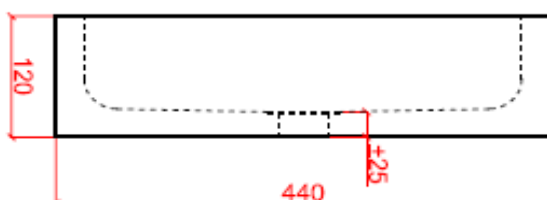

## RONDO B

CODE:

RO XX B 440 120

XX : materiaalkeuze / Choix des matériaux

O : ingefreesde ophanging / Suspension fraisée

vooraanzicht /  
vue de face

bovenaanzicht /  
vue d'en haut