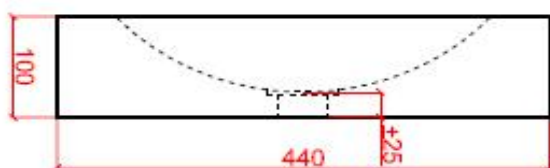

## RONDO A PLUS

CODE:

RO XX A 440 100 P

XX : materiaalkeuze / Choix des matériaux

O : ingefreesde ophanging / Suspension fraisée

vooraanzicht /  
vue de face

bovenaanzicht /  
vue d'en haut

zijaanzicht /  
vue de côté