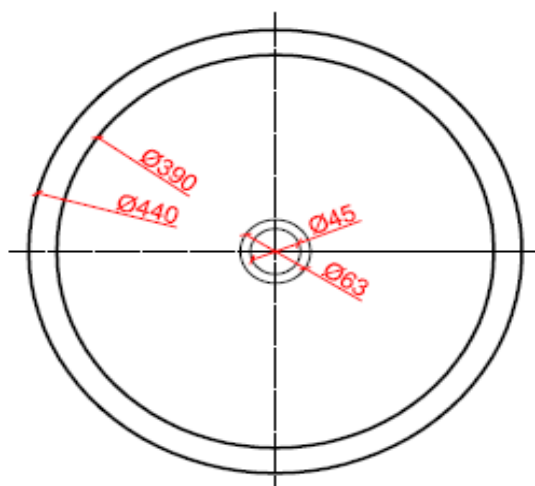

## RONDO A

CODE:

RO XX A 440 150

XX : materiaalkeuze / Choix des matériaux

O : ingefreesde ophanging / Suspension fraisée

vooraanzicht /  
vue de face

bovenaanzicht /  
vue d'en haut