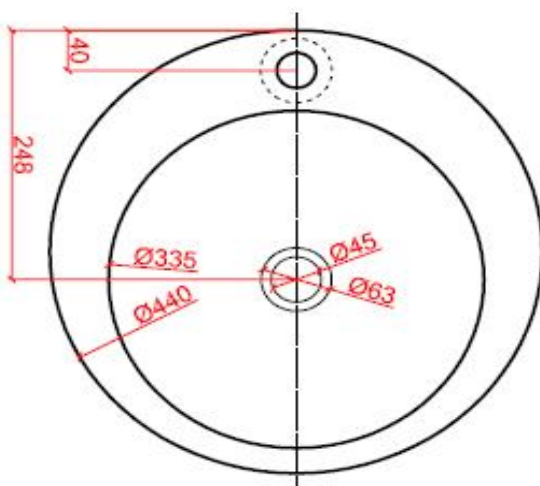

## RONDO A PLUS

CODE:

RO XX A 440 120 P

XX : materiaalkeuze / Choix des matériaux

O : ingefreesde ophanging / Suspension fraisée

vooraanzicht /  
vue de face

bovenaanzicht /  
vue d'en haut

zijaanzicht /  
vue de côté