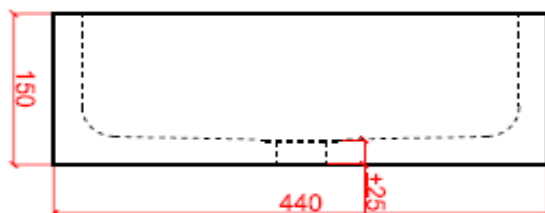

## RONDO B

CODE:

RO XX B 440 150

XX : materiaalkeuze / Choix des matériaux

O : ingefreesde ophanging / Suspension fraisée

vooraanzicht /  
vue de face

bovenaanzicht /  
vue d'en haut