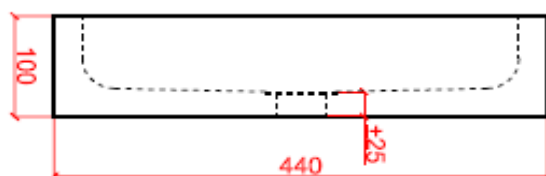

## RONDO B

CODE:

RO XX B 440 100

XX : materiaalkeuze / Choix des matériaux

O : ingefreesde ophanging / Suspension fraisée

vooraanzicht /  
vue de face

bovenaanzicht /  
vue d'en haut