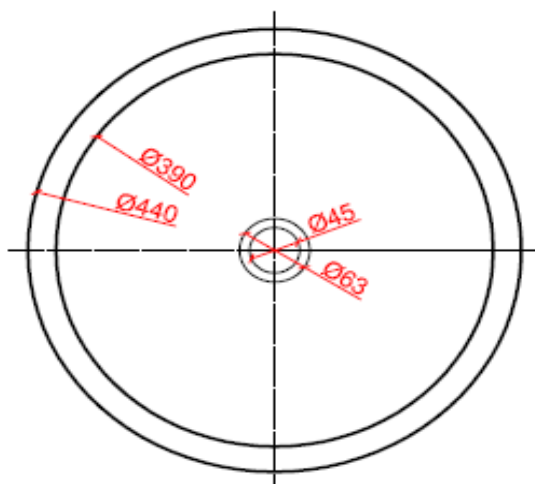

## RONDO B

CODE:

RO XX B 440 150

XX : materiaalkeuze / Choix des matériaux

O : ingefreesde ophanging / Suspension fraisée

vooraanzicht /  
vue de face

bovenaanzicht /  
vue d'en haut