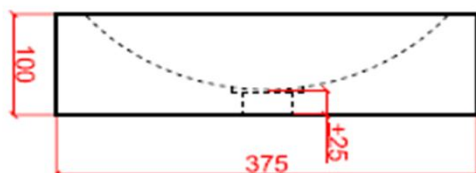

## RONDO A

CODE:

RO XX A 375 100

XX : materiaalkeuze / Choix des matériaux

O : ingefreesde ophanging / Suspension fraisée

vooraanzicht /  
vue de face

bovenaanzicht /  
vue d'en haut