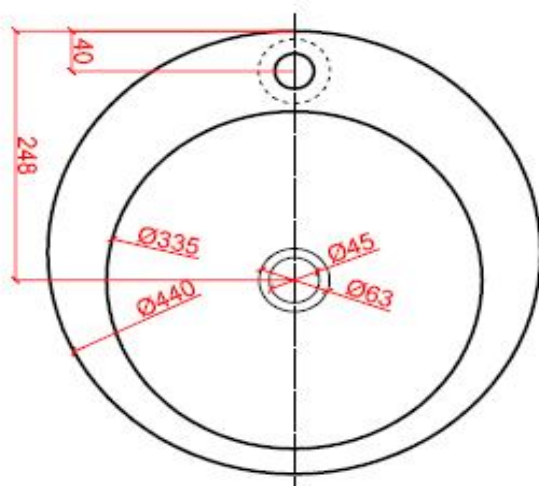

## RONDO A PLUS

CODE:

RO XX A 440 150 P

XX : materiaalkeuze / Choix des matériaux

O : ingefreesde ophanging / Suspension fraisée

vooraanzicht /  
vue de face

bovenaanzicht /  
vue d'en haut

zijaanzicht /  
vue de côté