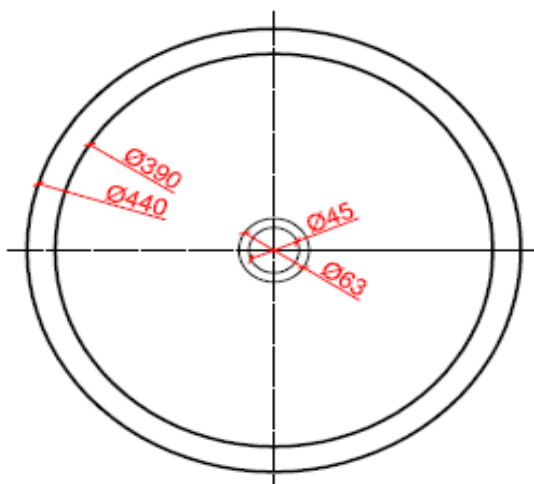

## RONDO B

CODE:

RO XX B 440 120

XX : materiaalkeuze / Choix des matériaux

O : ingefreesde ophanging / Suspension fraisée

vooraanzicht /  
vue de face

bovenaanzicht /  
vue d'en haut