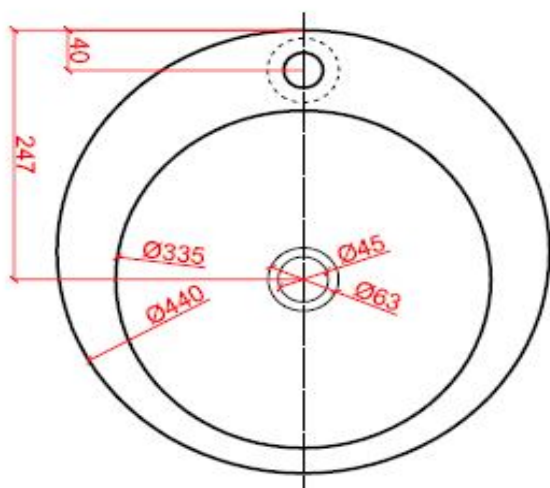

## RONDO A PLUS

CODE:

RO XX A 440 100 P

XX : materiaalkeuze / Choix des matériaux

O : ingefreesde ophanging / Suspension fraisée

vooraanzicht /  
vue de face

bovenaanzicht /  
vue d'en haut

zijaanzicht /  
vue de côté