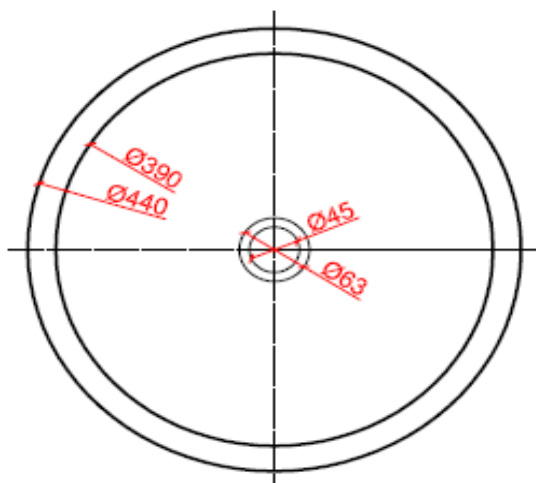

## RONDO A

CODE:

RO XX A 440 120

XX : materiaalkeuze / Choix des matériaux

O : ingefreesde ophanging / Suspension fraisée

vooraanzicht /  
vue de face

bovenaanzicht /  
vue d'en haut