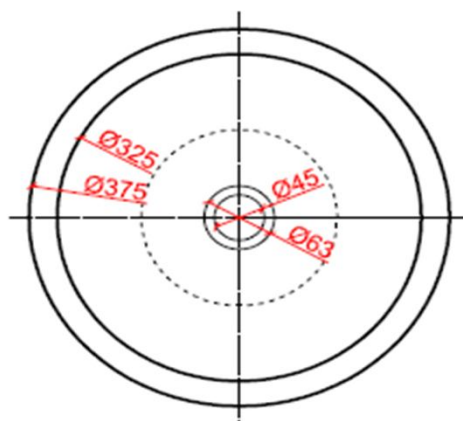

NATURE

by Ligne Pierre

ligne Pierre[®]
Maatwerk - Travail sur mesure

TORRA

CODE:

TO XX 375 100

XX : materiaalkeuze / Choix des matériaux

O : ingefreesde ophanging / Suspension fraisée

vooraanzicht /
vue de face

bovenaanzicht /
vue d'en haut

NATURE

by Ligne Pierre

ligne Pierre[®]
Maatwerk - Travail sur mesure

TORRA

CODE:

TO XX 440 100