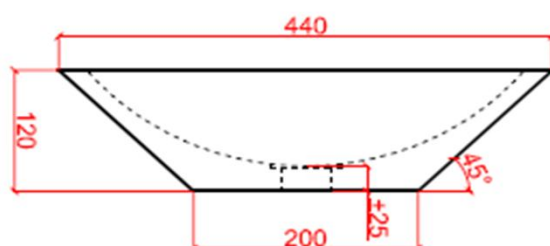

NATURE

by Ligne Pierre

ligne Pierre®
Maatwerk - Travail sur mesure

TORRA

CODE:

TO XX 440 120

XX : materiaalkeuze / Choix des matériaux

O : ingefreesde ophanging / Suspension fraisée

vooraanzicht /
vue de face