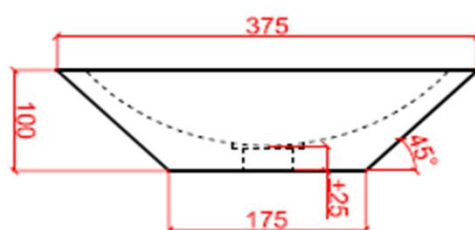

NATURE

by Ligne Pierre

ligne Pierre®
Maatwerk - Travail sur mesure

TORRA

CODE:

TO XX 375 100

XX : materiaalkeuze / Choix des matériaux

O : ingefreesde ophanging / Suspension fraisée

vooraanzicht /
vue de face