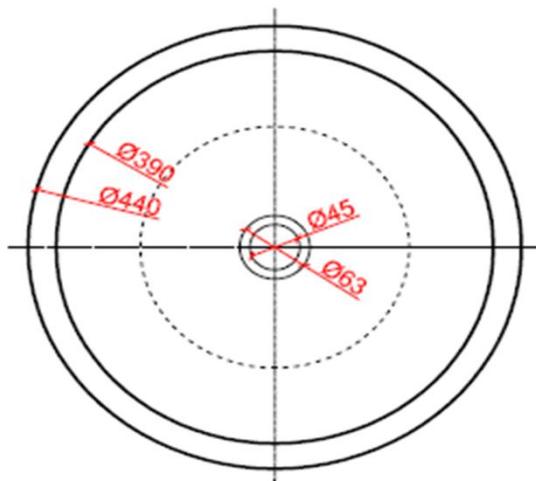

bovenaanzicht /
vue d'en haut