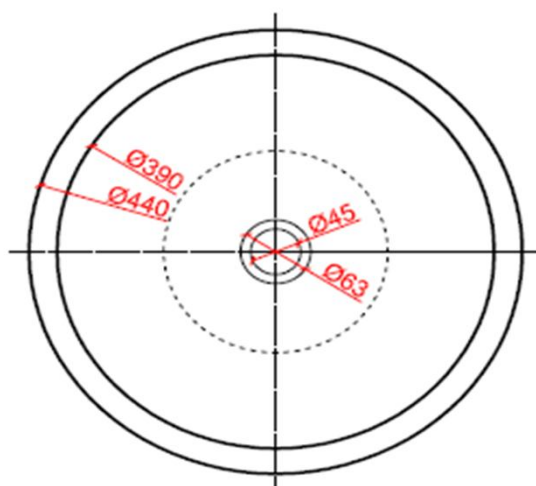

bovenaanzicht /
vue d'en haut