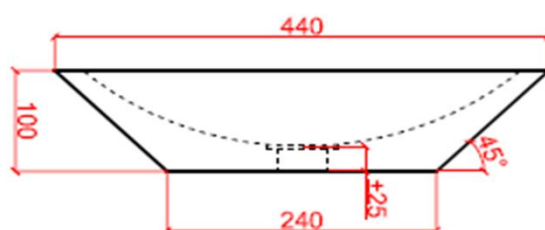

NATURE

by Ligne Pierre

ligne Pierre®
Maatwerk - Travail sur mesure

TORRA

CODE:

TO XX 440 100

XX : materiaalkeuze / Choix des matériaux

O : ingefreesde ophanging / Suspension fraisée

vooraanzicht /
vue de face