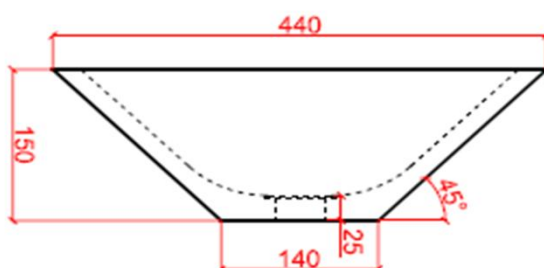

by Ligne Pierre

ligne Pierre[®]
Maatwerk - Travail sur mesure

TORRA

CODE:

TO XX 440 150

XX : materiaalkeuze / Choix des matériaux

O : ingefreesde ophanging / Suspension fraisée

vooraanzicht /
vue de face