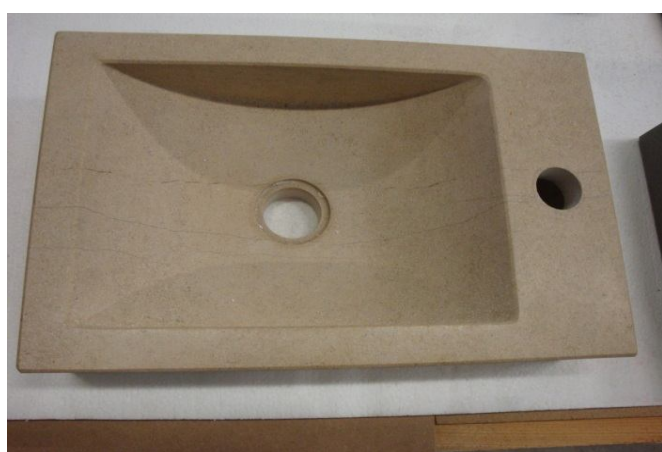

NORMALE PRIJS
 PRIX STANDARD

617 €

OUTLET
 PRIJS PRIX
 247€

intern nr	<i>nr interne</i>	030
type	<i>type</i>	Boule plus
afmeting	<i>dimensions</i>	350*350*150 mm
materiaal	<i>matériau</i>	BS - Blauwe Steen/ <i>Pierre bleue</i>
type afvoer	<i>drain</i>	Aan te passen / <i>A modifier</i>
opmerking	<i>remarque</i>	Wit lijntje / <i>petite ligne blanche</i>