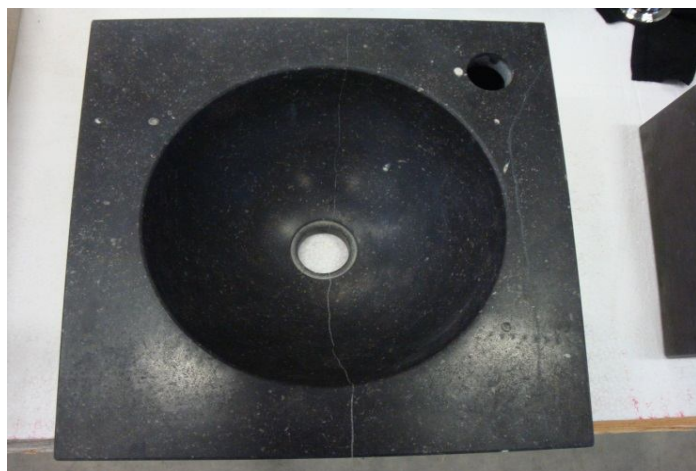

intern nr	<i>nr interne</i>	030
type	<i>type</i>	Boule plus
afmeting	<i>dimensions</i>	350*350*150 mm
materiaal	<i>matériau</i>	BS - Blauwe Steen/<i>Pierre bleue</i>
type afvoer	<i>drain</i>	Aan te passen / <i>A modifier</i>
opmerking	<i>remarque</i>	Wit lijntje / <i>petite ligne blanche</i>

NORMALE PRIJS
PRIX STANDARD

980 €

OUTLET
PRIJS PRIX
490€

intern nr	<i>nr interne</i>	053
type	<i>type</i>	Boule plus L + RVS onderstel/<i>cadre en RVS</i>
afmeting	<i>dimensions</i>	350*350*120 mm
materiaal	<i>matériau</i>	BM - Branco de Mos
type afvoer	<i>drain</i>	LIG1010
opmerking	<i>remarque</i>	Perfect / <i>parfait</i>

NORMALE PRIJS
PRIX STANDARD

1.301 €

OUTLET
PRIJS PRIX
650€