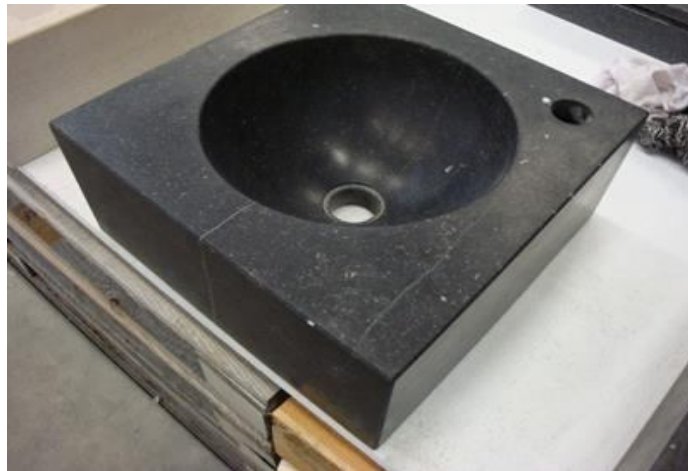

intern nr	<i>nr interne</i>	030
type	<i>type</i>	Boule plus
afmeting	<i>dimensions</i>	350*350*150 mm
materiaal	<i>matériau</i>	BS - Blauwe Steen/<i>Pierre bleue</i>
type afvoer	<i>drain</i>	Aan te passen / <i>A modifier</i>
opmerking	<i>remarque</i>	Wit lijntje / <i>petite ligne blanche</i>

NORMALE PRIJS
PRIX STANDARD

980 €

OUTLET
PRIJS PRIX
490€

intern nr	<i>nr interne</i>	053
type	<i>type</i>	Boule plus L + RVS onderstel/<i>cadre en RVS</i>
afmeting	<i>dimensions</i>	350*350*120 mm
materiaal	<i>matériau</i>	BM - Branco de Mos
type afvoer	<i>drain</i>	LIG1010
opmerking	<i>remarque</i>	Perfect / <i>parfait</i>

NORMALE PRIJS
PRIX STANDARD

1.301 €

OUTLET
PRIJS PRIX
650€