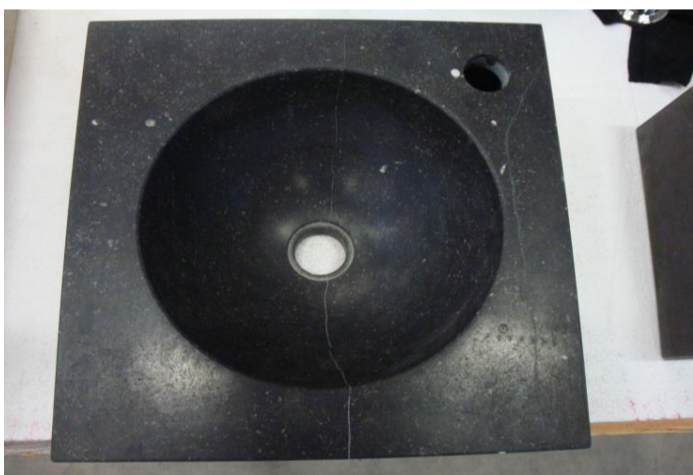

intern nr	<i>nr interne</i>	053
type	<i>type</i>	Boule plus L + RVS onderstel/<i>cadre en RVS</i>
afmeting	<i>dimensions</i>	350*350*120 mm
materiaal	<i>matériau</i>	BM - Branco de Mos
type afvoer	<i>drain</i>	LIG1010
opmerking	<i>remarque</i>	Perfect / <i>parfait</i>

NORMALE PRIJS
PRIX STANDARD

1.301 €

OUTLET
PRIJS PRIX
650€