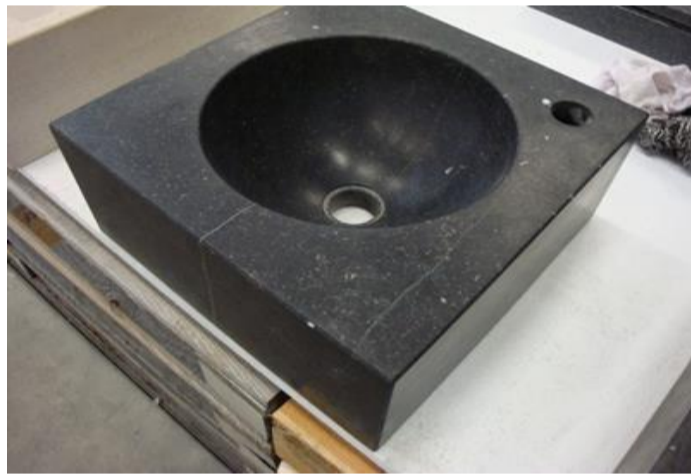

intern nr	<i>nr interne</i>	053
type	<i>type</i>	Boule plus L + RVS onderstel/<i>cadre en RVS</i>
afmeting	<i>dimensions</i>	350*350*120 mm
materiaal	<i>matériau</i>	BM - Branco de Mos
type afvoer	<i>drain</i>	LIG1010
opmerking	<i>remarque</i>	Perfect / <i>parfait</i>

NORMALE PRIJS
PRIX STANDARD

1.301 €

OUTLET
PRIJS PRIX
650€