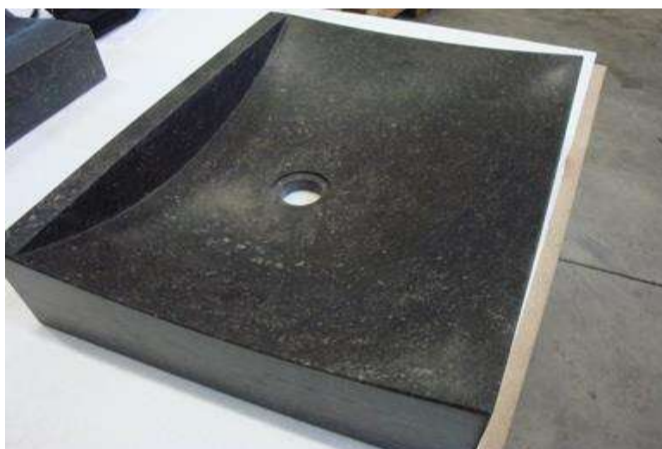

intern nr	<i>nr interne</i>	002
type	<i>type</i>	Semilago plus
afmeting	<i>dimensions</i>	600*450*100 mm
materiaal	<i>matériau</i>	BS - Blauwe Steen / Pierre bleue
type afvoer	<i>drain</i>	RITMONIO
opmerking	<i>remarque</i>	witte lijn aan achterzijde / petite ligne blanche à l'arrière

NORMALE PRIJS
PRIX STANDARD

920 €

OUTLET
PRIJS PRIX
460 €