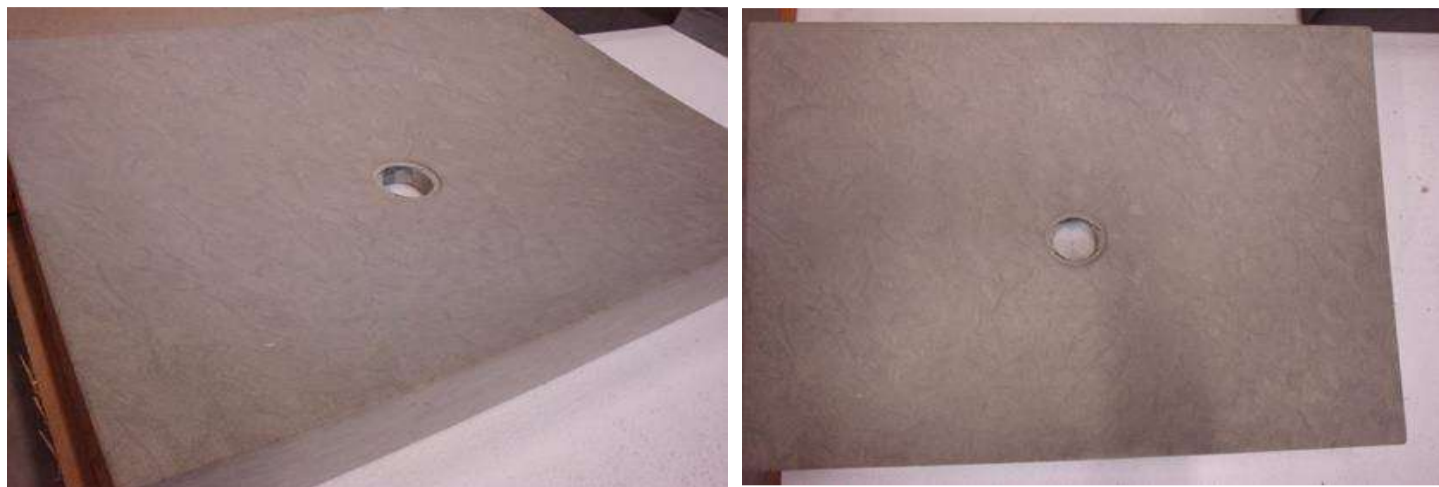

intern nr	<i>nr interne</i>	003
type	<i>type</i>	Lago
afmeting	<i>dimensions</i>	600*450*100 mm
materiaal	<i>matériau</i>	AB - Azul Bateig
type afvoer	<i>drain</i>	RITMONIO
opmerking	<i>remarque</i>	perfect / <i>parfait</i>

NORMALE PRIJS
PRIX STANDARD

835 €

OUTLET
PRIJS PRIX
501€