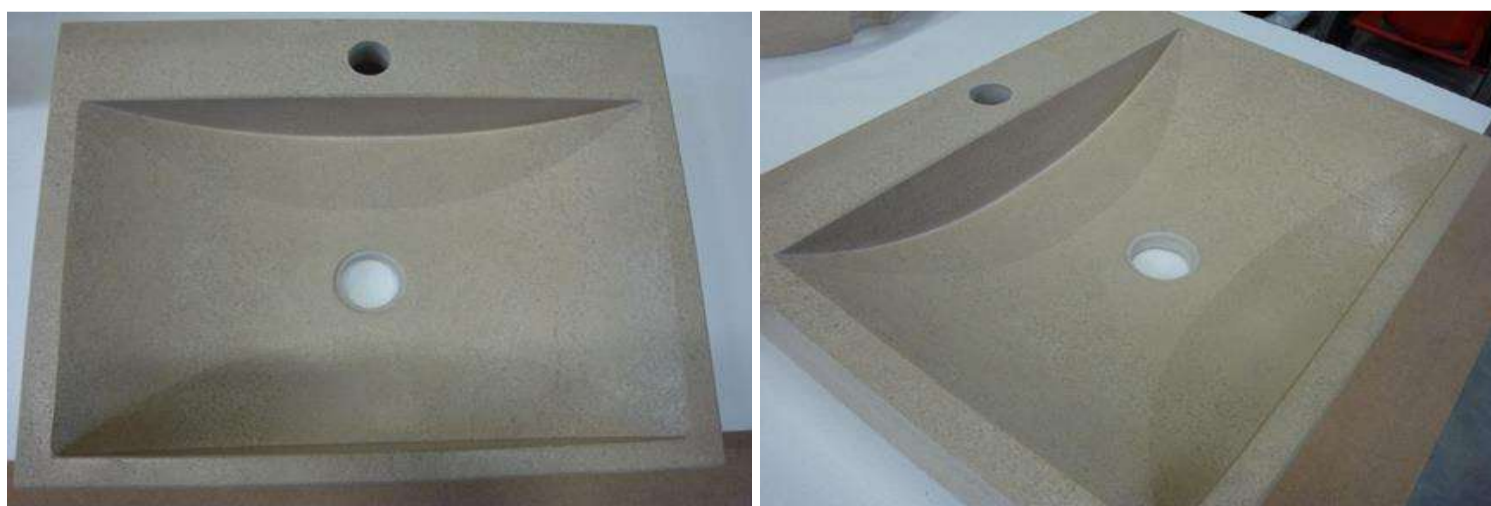

intern nr	<i>nr interne</i>	006
type	<i>type</i>	Aquitaine plus + ophanging /<i>suspension</i>
afmeting	<i>dimensions</i>	500*400*100 mm
materiaal	<i>matériau</i>	BM - Branco de Mos
type afvoer	<i>drain</i>	RITMONIO
opmerking	<i>remarque</i>	ophanging ingefreesd / <i>suspension fraisée</i>

NORMALE PRIJS
PRIX STANDARD

823 €

OUTLET
PRIJS PRIX
494 €