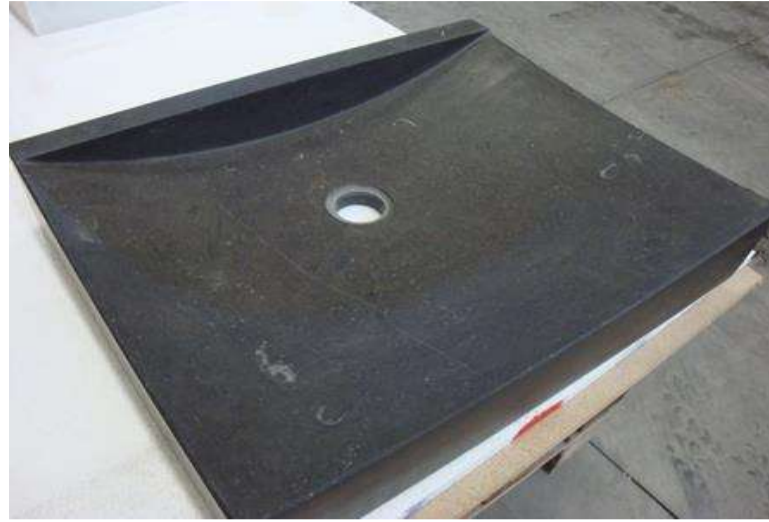

intern nr	<i>nr interne</i>	010
type	<i>type</i>	Semilago
afmeting	<i>dimensions</i>	500*400*100 mm
materiaal	<i>matériau</i>	BS - Blauwe Steen / <i>Pierre bleue</i>
type afvoer	<i>drain</i>	RITMONIO
opmerking	<i>remarque</i>	fijn wit lijntje / <i>petite ligne blanche</i>

NORMALE PRIJS
PRIX STANDARD

750 €

OUTLET
PRIJS PRIX
375 €

intern nr	<i>nr interne</i>	012
type	<i>type</i>	Provençale
afmeting	<i>dimensions</i>	500*400*100 mm
materiaal	<i>matériau</i>	CA - Carrara
type afvoer	<i>drain</i>	RITMONIO
opmerking	<i>remarque</i>	perfect (vrij donkere kleur) / <i>parfait (couleur plus foncée)</i>

NORMALE PRIJS
PRIX STANDARD

750 €

OUTLET
PRIJS PRIX
450 €