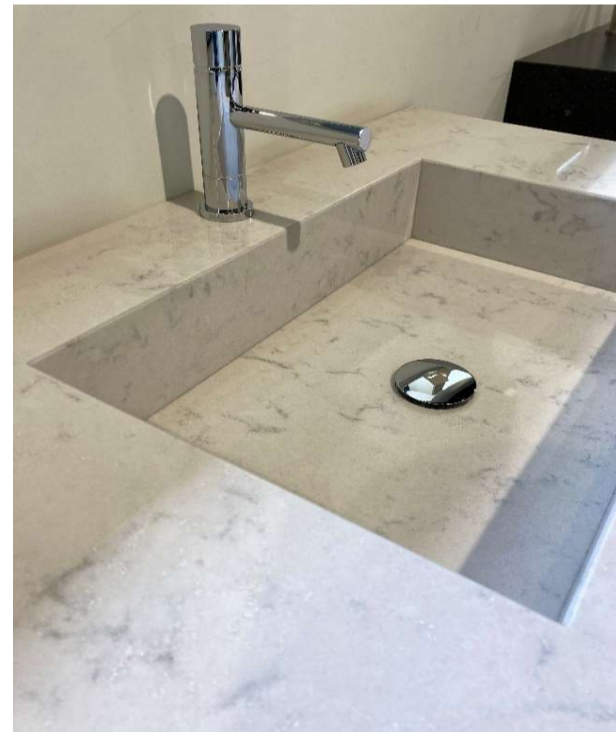

NORMALE PRIJS
PRIX STANDARD

1.930 €

OUTLET
PRIJS PRIX
965 €

intern nr	<i>nr interne</i>	ELEGANCE - SIL 2
type	<i>type</i>	Lagoon (met kraangat)
afmeting	<i>dimensions</i>	900x500x125mm
materiaal	<i>matériau</i>	composiet Lagoon poli
type afvoer	<i>drain</i>	
opmerking	<i>remarque</i>	perfect / <i>parfait</i> - showroommodel - kraan niet inbegrepen

NORMALE PRIJS
PRIX STANDARD

1.780 €

OUTLET
PRIJS PRIX
890 €

intern nr	<i>nr interne</i>	SIMPLICITY - SIL 3
type	<i>type</i>	Simplicity (met kraangat)
afmeting	<i>dimensions</i>	900x500x160 mm
materiaal	<i>matériau</i>	composiet Arden blue suede
type afvoer	<i>drain</i>	
opmerking	<i>remarque</i>	perfect / <i>parfait</i> - showroommodel - kraan niet inbegrepen